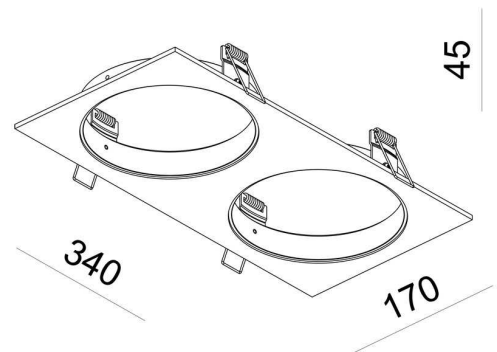

Artikel Nr.: 110107

Deckeneinbauleuchte, Epart Grundrahmen 2er quadratisch, Silber

Technische Daten

Charakteristik

Material	Aluminium
Farbe	Silber
Optik	gebürstet
im Lieferumfang	

Abmessungen und Gewicht

Länge	340 mm
Breite	170 mm
Höhe	45 mm
Durchmesser	
Gewicht	565 g

Article no.: 110107

Built in ceiling lamp, Epart frame for 2 square, silver

Technical Data

General Characteristics

Material	aluminum
Colour	silver
Optics	brushed
included in delivery	

Dimensions & Weight

Length	340 mm
Width	170 mm
Height	45 mm
Diameter	
Product Weight	565 g