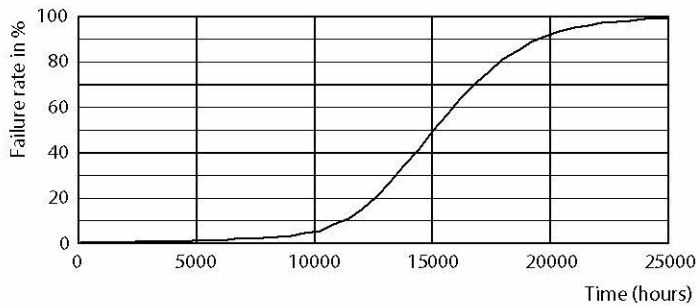

Lebensdauer

LEDcapsule CorePro 2.5-28W G4 Capsule Frosted 827 ND