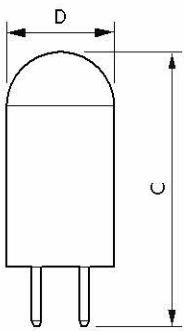

CorePro LEDcapsule G4/GY6,35 Stiftsockellampen

Dimmen	
Dimmbar	Nein
Mechanische Kenndaten	
Kolbenausführung	matt (FR)
Zulassungen und Anwendungseigenschaften	
Geeignet für Akzentbeleuchtung	nein
Energieeffizienz-Label (EEL)	A++
Energieverbrauch kWh/1.000 Std.	3 kWh

Produktdaten	
Gesamt-Produktcode	871869682694200
Bestell-Produktname	CorePro LEDcapsuleLV 2.5-28W G4 827
EANUPC - Produkt	8718696826942
Bestellcode	82694200
Anzahl pro Verpackung	1
Anzahl pro Umverpackung	12
Material-Nr. (12NC)	929001896702
Nettogewicht (Einzelteil)	0,008 kg

Hinweise

- Nicht für Gleichspannung geeignet
- Max. 80% Luftfeuchtigkeit
- Min. 10 mm Luftraum beim Deckeneinbau zur Gewährleistung der konstanten Wärmeableitung

Abmessungsskizzen

Capsule 12V 3W-30W 300lm 2700K G4 ND

Product	D	C
CorePro LEDcapsuleLV 2.5-28W G4 827	15 mm	46,5 mm