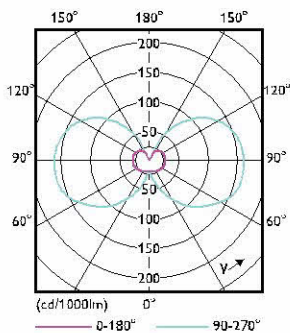

Hinweise

- Nicht für Gleichspannung geeignet
- Max. 80% Luftfeuchtigkeit
- Min. 10 mm Luftraum beim Deckeneinbau zur Gewährleistung der konstanten Wärmeableitung

Abmessungsskizzen

Capsule 12V 3W-30W 300lm 2700K G4 ND

Product	D	C
CorePro LEDcapsuleLV 2.5-28W G4 827	15 mm	46,5 mm

Photometrische Daten

LEDcapsule CorePro 2.5-28W G4 Capsule Frosted 827 ND

LEDcapsule CorePro 2.5-28W G4 Capsule Frosted 827 ND

CorePro LEDcapsule G4/GY6,35 Stiftsockellampen