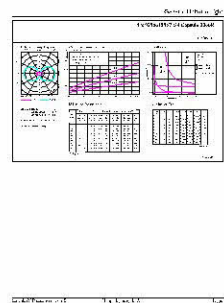

Produktdaten	
Gesamt-Produktcode	871869682694200
Bestell-Produktname	CorePro LEDcapsuleLV 2.5-28W G4 827
EANUPC - Produkt	8718696826942
Bestellcode	82694200
Anzahl pro Verpackung	1
Anzahl pro Umverpackung	12
Material-Nr. (12NC)	929001896702
Nettogewicht (Einzelteil)	0,008 kg

Hinweise

- Nicht für Gleichspannung geeignet
- Max. 80% Luftfeuchtigkeit
- Min. 10 mm Luftraum beim Deckeneinbau zur Gewährleistung der konstanten Wärmeableitung

Abmessungsskizzen

Capsule 12V 3W-30W 300lm 2700K G4 ND

Product	D	C
CorePro LEDcapsuleLV 2.5-28W G4 827	15 mm	46,5 mm

Photometrische Daten

LEDcapsule CorePro 2.5-28W G4 Capsule Frosted 827 ND

LEDcapsule CorePro 2.5-28W G4 Capsule Frosted 827 ND

CorePro LEDcapsule G4/GY6,35 Stiftsockellampen