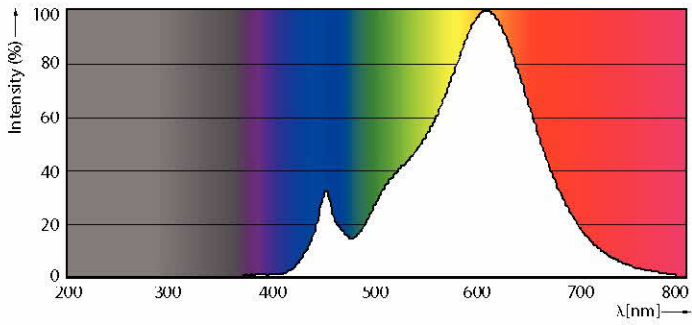

CorePro LEDcapsule G4/GY6,35 Stiftsockellampen

Photometrische Daten

LEDcapsule CorePro 2.5-28W G4 Capsule Frosted 827 ND