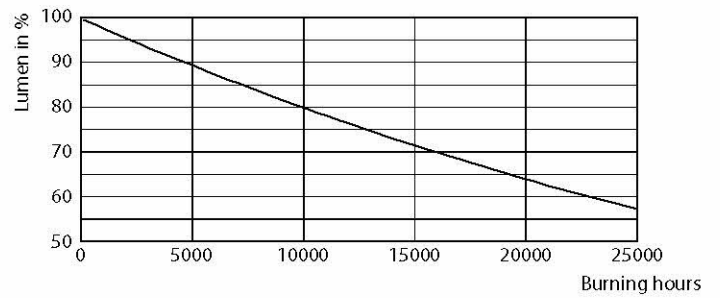

Photometrische Daten

LEDcapsule CorePro 2.5-28W G4 Capsule Frosted 827 ND

Lebensdauer

LEDcapsule CorePro 2.5-28W G4 Capsule Frosted 827 ND

LEDcapsule CorePro 2.5-28W G4 Capsule Frosted 827 ND