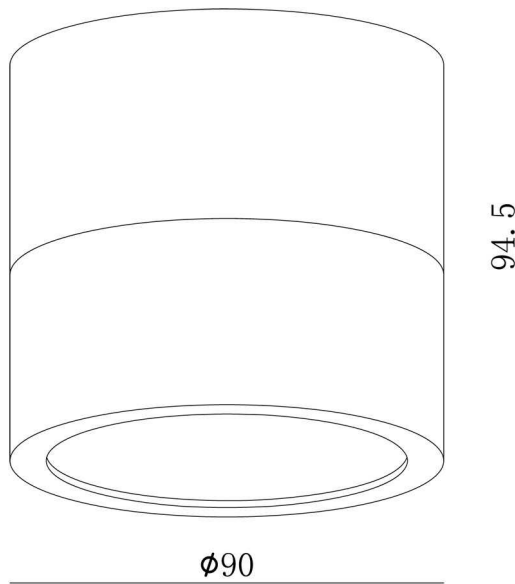

Artikel Nr.: 299363

Deckenaufbauleuchte, Cana, Silber / Schwarz, 220-240V AC/50-60Hz, 1x max. 20,00 W

Technische Daten

Charakteristik

Material	Aluminium / Glas
Farbe	Silber / Schwarz
Optik	/ klar / transparent
im Lieferumfang	Reflektor

Artikel Nr.: 299363

Deckenaufbauleuchte, Cana, Silber / Schwarz, 220-240V AC/50-60Hz, 1x max. 20,00 W

Lichtrichtung

Dreh- und Schwenkbereich	feststehend
Neigungswinkel	
Abstrahlverhalten	
Reflektor / Linse	symmetrisch

Abmessungen und Gewicht

Länge	
Breite	
Höhe	94,5 mm
Durchmesser	90 mm
Deckenabhängung	
Gewicht	361 g

Sockelmaß

Länge	
Breite	
Höhe	
Durchmesser	

Artikel Nr.: 299363

Deckenaufbauleuchte, Cana, Silber / Schwarz, 220-240V AC/50-60Hz, 1x max. 20,00 W

Dimensions & Weight

Length	
Width	
Height	94,5 mm
Diameter	90 mm
Suspensions from ceiling	
Product Weight	361 g

Base dimensions

Length	
Width	
Height	
Diameter	

Article no.: 299363

Surface mounted ceiling lamp, Cana, silver / black, 220-240V AC/50-60Hz, 1x max. 20,00 W