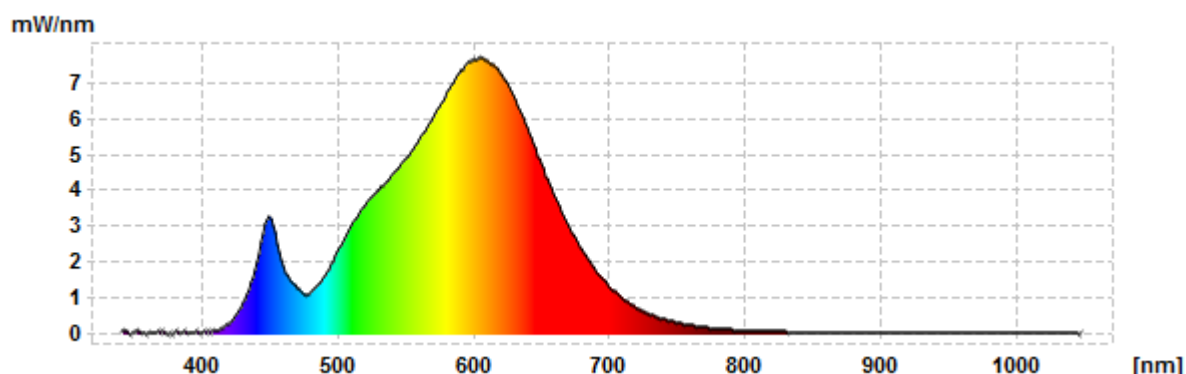

## Results

### Spectrum

CIE 1931 2° observer		CIE 1964 10° observer		Color Parameters	
x	0.4484	x	0.4557	CCT [k]	2904
y	0.4153	y	0.4095	Chromaticity Error	0.004
u'	0.2531	u'	0.2603	Color Peak	604.45
v'	0.5274	v'	0.5263	Color Peak Value	7.69
				Color Dominant	582.3
				Radiometric	1.1422
Rendering Indices		Ra	82.1		
R1	80.0	R8	60.5		
R2	88.5	R9	8.3	<b>Electrical Parameters</b>	
R3	96.6	R10	73.5	Luminous [lm]	375.24
R4	81.1	R11	79.8	Luminous Efficacy [lm/W]	55.1822
R5	79.5	R12	66.7	Power [W]	6,8
R6	85.6	R13	81.6	Current [A]	0
R7	85.0	R14	97.8	Voltage [V]	230