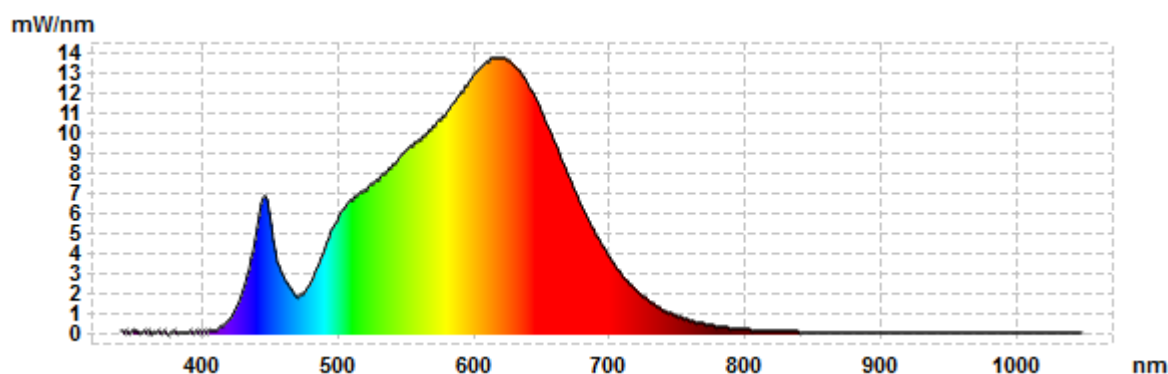

# Spectrum Test Report

**DEKO-LIGHT**  
ELEKTRONIK VERTRIEBS GMBH

<b>Client name:</b>	Deko Light Elektronik Vertriebs GmbH	<b>Report time:</b>	2018-09-24
<b>Item No:</b>	341141	<b>Model name:</b>	Gracie

### Spectrum

CIE 1931 2° observer		CIE 1964 10° observer		Color Parameters	
x	0.4403	x	0.4458	CCT [k]	2992
y	0.4100	y	0.4060	Chromaticity Error	0.002
u'	0.2502	u'	0.2554	Color Peak	616.98
v'	0.5242	v'	0.5235	Color Peak Value	13.82
				Color Dominant	582.2
				Radiometric	2.3276
Rendering Indices		Ra	91.3		
R1	91.2	R8	80.7		
R2	93.6	R9	53.7	Electrical Parameters	
R3	95.8	R10	85.3	Luminous [lm]	690.42
R4	93.0	R11	94.5	Luminous Efficacy [lm/W]	77.5747
R5	91.0	R12	82.9	Power [W]	8,9
R6	92.8	R13	91.5	Current [A]	0
R7	92.5	R14	97.1	Voltage [V]	230