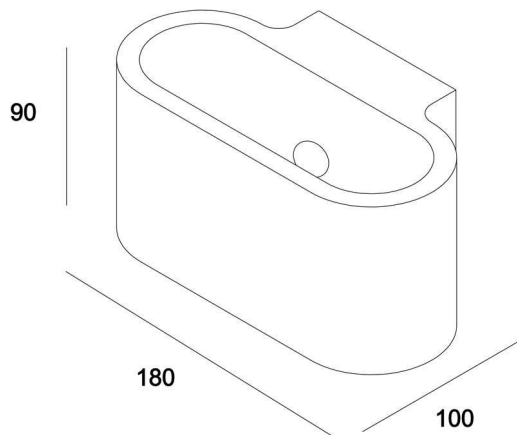

Artikel Nr.: 341176

Wandaufbauleuchte, Atria, Grau, 220-240V AC/50-60Hz, 25,00 W

Lichtrichtung

Dreh- und Schwenkbereich	feststehend
Neigungswinkel	
Abstrahlverhalten	2 Side
Reflektor / Linse	

Abmessungen und Gewicht

Länge	180 mm
Breite	100 mm
Höhe	90 mm
Durchmesser	
Deckenabhängung	
Gewicht	872 g

Sockelmaß

Länge	65 mm
Breite	71 mm
Höhe	19 mm
Durchmesser