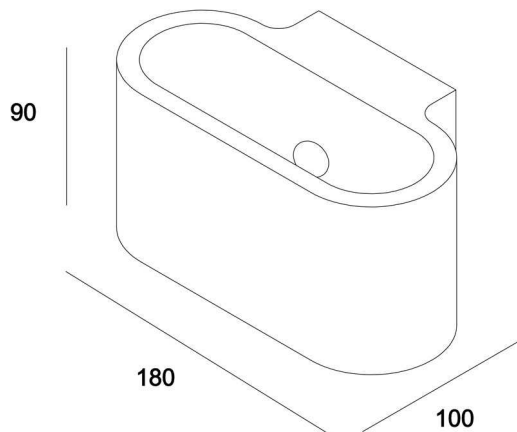

Article no.: 341176

Surface mounted wall lamp, Atria, gray, 220-240V AC/50-60Hz, 25,00 W

Light Direction

Rotating and tilting range	fixed
Angle of inclination	
Radiation direction	2 Side
Reflector / lense	

Dimensions & Weight

Length	180 mm
Width	100 mm
Height	90 mm
Diameter	
Suspensions from ceiling	
Product Weight	872 g

Base dimensions

Length	65 mm
Width	71 mm
Height	19 mm
Diameter