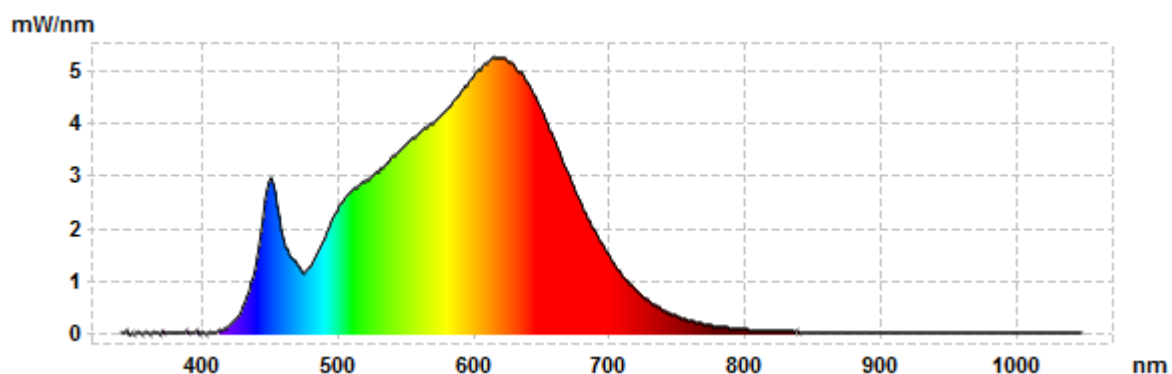

# Spectrum Test Report

**DEKO-LIGHT**  
ELEKTRONIK VERTRIEBS GMBH

<b>Client name:</b>	Deko-Light Elektronik Vertriebs GmbH	<b>Report time:</b>	2018-05-09
<b>Item No:</b>	341218	<b>Model name:</b>	Mini Cube Alu

### Spectrum

CIE 1931 2° observer		CIE 1964 10° observer		Color Parameters	
<b>x</b>	<b>0.4296</b>	x	0.4352	<b>CCT [k]</b>	<b>3141</b>
<b>y</b>	<b>0.4057</b>	y	0.4035	Chromaticity Error	0.002
<b>u'</b>	0.2452	<b>u'</b>	0.2497	Color Peak	623.45
<b>v'</b>	0.5209	<b>v'</b>	0.5209	Color Peak Value	5.28
				Color Dominant	581.6
				Radiometric	0.9111
Rendering Indices		Ra	<b>93.1</b>		
R1	93.0	R8	83.1		
R2	95.8	R9	60.0	<b>Electrical Parameters</b>	
R3	97.8	R10	89.6	<b>Luminous [lm]</b>	<b>270.23</b>
R4	93.9	R11	95.0	Luminous Efficacy [lm/W]	62.8444
R5	92.7	R12	81.1	Power [W]	4,3
R6	95.0	R13	93.6	Current [A]	0
R7	93.4	R14	98.2	Voltage [V]	230