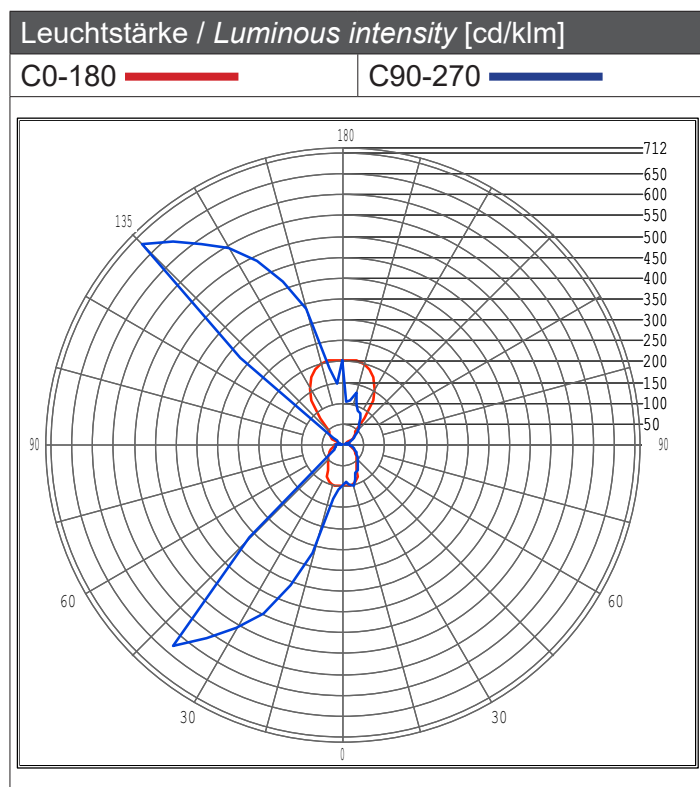

Artikel Nr. / Article No.: 341226 + 930463

Wandaufbauleuchte, Mini Cube Grau / Surface mounted wall lamp, Mini Cube gray
220-240V AC/50-60Hz, 4,00 W

Lichtstrom <i>Luminous flux</i>	Leistung <i>Input power</i>	Lichtausbeute <i>Luminous efficacy</i>	Lichtstärke <i>Luminous intensity</i>
104,2 lm	3,80 W	27,4 lm/W	31 cd

Die Energieklasse wird auf der Grundlage der Lichtverteilung und der Lichtausbeute gemäß berechnet in Anhang VII der Verordnung (EU) Nr. 874/2012

Energy class is calculated on the basis of the light distribution and luminous efficacy according to Annex VII of Regulation (EU) No 874/2012

Energieeffizienzindex EEI <i>Energy Efficiency Index EEI</i>	Energieeffizienzklasse <i>Energy Efficiency Class</i>
0,270	B

Artikel Nr. / Article No.: **341226 + 930463**

Wandaufbauleuchte, Mini Cube Grau / Surface mounted wall lamp, Mini Cube gray
220-240V AC/50-60Hz, 4,00 W

Oben / Up	
Lichtstrom / Luminous flux	Lichtstärke / Luminous intensity
57,5 lm	21 cd
	Abstrahlwinkel / Beam angle FWHM 50%
C0-180 	72,8°
C90-270 	76,4°

Unten / Down	
Lichtstrom / Luminous flux	Lichtstärke / Luminous intensity
46,7 lm	10 cd
	Abstrahlwinkel / Beam angle FWHM 50%
C0-180 	84,4°
C90-270 	92,8°