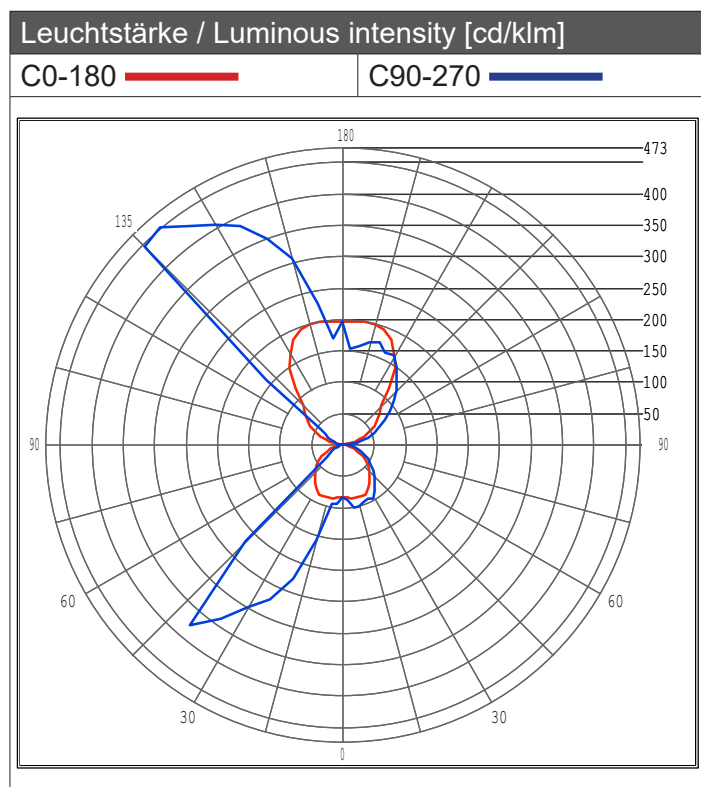

Artikel Nr. / Article No.: 341226 + 930465

Wandaufbauleuchte, Mini Cube Beige / Surface mounted wall lamp, Mini Cube beige
220-240V AC/50-60Hz, 4,00 W

Lichtstrom Luminous flux	Leistung Input power	Lichtausbeute Luminous efficacy	Lichtstärke Luminous intensity
177,2 lm	3,80 W	46,6 lm/W	49 cd

Die Energieklasse wird auf der Grundlage der Lichtverteilung und der Lichtausbeute gemäß berechnet in Anhang VII der Verordnung (EU) Nr. 874/2012

Energy class is calculated on the basis of the light distribution and luminous efficacy according to Annex VII of Regulation (EU) No 874/2012

Energieeffizienzindex EEI Energy Efficiency Index EEI	Energieeffizienzklasse Energy Efficiency Class
0,192	A

Artikel Nr. / Article No.: **341226 + 930465**

Wandaufbauleuchte, Mini Cube Beige / Surface mounted wall lamp, Mini Cube beige
220-240V AC/50-60Hz, 4,00 W

Oben / Up	
Lichtstrom / Luminous flux	Lichtstärke / Luminous intensity
112,9 lm	34 cd
	Abstrahlwinkel / Beam angle FWHM 50%
C0-180 	83,6°
C90-270 	107,5°

Unten / Down	
Lichtstrom / Luminous flux	Lichtstärke / Luminous intensity
64,3 lm	15 cd
	Abstrahlwinkel / Beam angle FWHM 50%
C0-180 	110,5°
C90-270 	112,9°