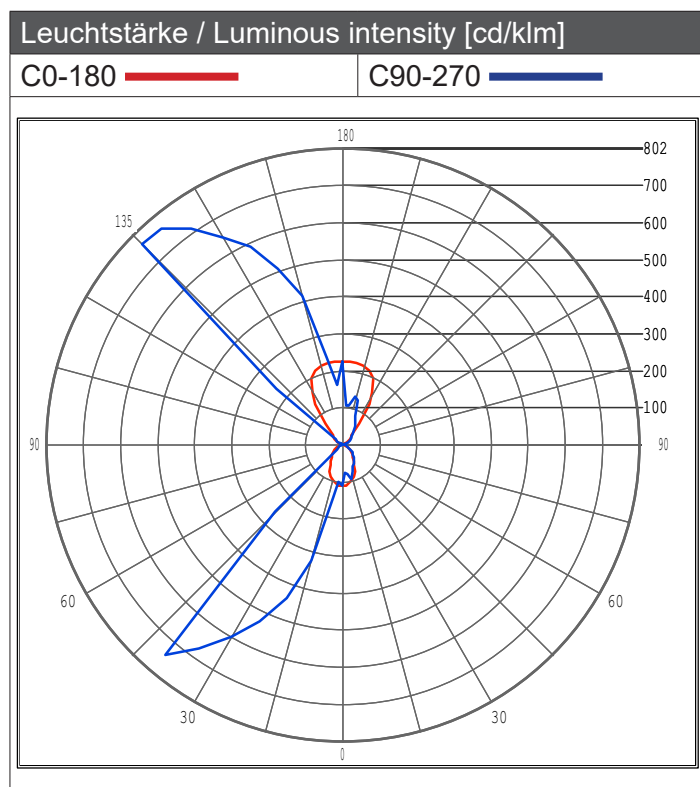

Artikel Nr. / Article No.: 341226 + 930466

Wandaufbauleuchte, Mini Cube Grau / Surface mounted wall lamp, Mini Cube gray
220-240V AC/50-60Hz, 4,00 W

Lichtstrom Luminous flux	Leistung Input power	Lichtausbeute Luminous efficacy	Lichtstärke Luminous intensity
89,7 lm	3,80 W	23,6 lm/W	30 cd

Die Energieklasse wird auf der Grundlage der Lichtverteilung und der Lichtausbeute gemäß berechnet in Anhang VII der Verordnung (EU) Nr. 874/2012

Energy class is calculated on the basis of the light distribution and luminous efficacy according to Annex VII of Regulation (EU) No 874/2012

Energieeffizienzindex EEI Energy Efficiency Index EEI	Energieeffizienzklasse Energy Efficiency Class
0,299	B

Artikel Nr. / Article No.: 341226 + 930466

Wandaufbauleuchte, Mini Cube Grau / Surface mounted wall lamp, Mini Cube gray
220-240V AC/50-60Hz, 4,00 W

Oben / Up	
Lichtstrom / Luminous flux	Lichtstärke / Luminous intensity
52,8 lm	20 cd
	Abstrahlwinkel / Beam angle FWHM 50%
C0-180 	68,5°
C90-270 	57,8°

Unten / Down	
Lichtstrom / Luminous flux	Lichtstärke / Luminous intensity
36,9 lm	10 cd
	Abstrahlwinkel / Beam angle FWHM 50%
C0-180 	67,7°
C90-270 	83,4°