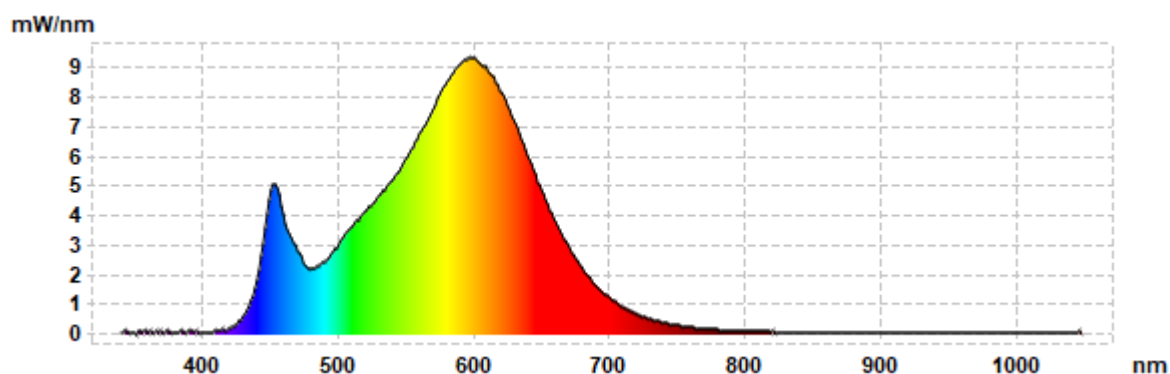

Spectrum Test Report

DEKO-LIGHT
ELEKTRONIK VERTRIEBS GMBH

Client name:	Deko-Light GmbH	Report time:	2020-03-31 15:22:23
Item No:	341242	Model name:	Brahe IV

Results

Spectrum

CIE 1931 2° observer		CIE 1964 10° observer		Color Parameters	
x	0,4328	x	0,4401	CCT [k]	3072
y	0,4043	y	0,4005	Chromaticity Error	0,003
u'	0,2478	u'	0,2542	Color Peak	598,86
v'	0,5208	v'	0,5204	Color Peak Value	9,37
				Color Dominant	582,3
				Radiometric	1,3589
Rendering Indices		Ra	79,5		
R1	77,4	R8	53,4		
R2	90,2	R9	-5,7	Electrical Parameters	
R3	94,8	R10	77,4	Luminous [lm]	456,39
R4	75,3	R11	72,7	Luminous Efficacy [lm/W]	52,4582
R5	77,5	R12	66,2	Power [W]	8,7
R6	87,4	R13	80,5	Current [A]	0
R7	80,3	R14	97,8	Voltage [V]	230