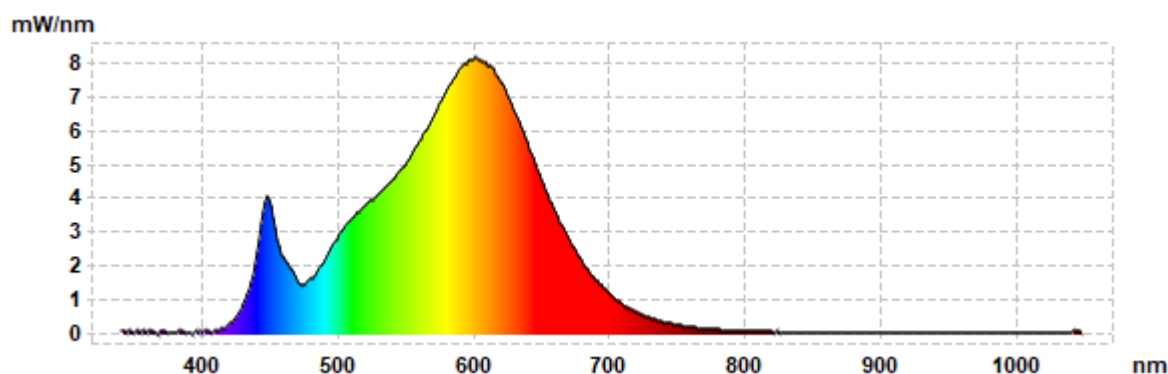

# Spectrum Test Report

**DEKO-LIGHT**  
ELEKTRONIK VERTRIEBS GMBH

<b>Client name:</b>	Deko-Light GmbH	<b>Report time:</b>	2020-03-31 15:23:22
<b>Item No:</b>	341243	<b>Model name:</b>	Brahe IV

## Results

### Spectrum

CIE 1931 2° observer		CIE 1964 10° observer		Color Parameters	
x	0,4389	x	0,4457	CCT [k]	3000
y	0,4082	y	0,4036	Chromaticity Error	0,003
u'	0,2501	u'	0,2565	Color Peak	603,05
v'	0,5233	v'	0,5225	Color Peak Value	8,17
				Color Dominant	582,4
				Radiometric	1,1954
Rendering Indices		Ra	82,2		
R1	80,1	R8	57,8		
R2	90,3	R9	3,5	Electrical Parameters	
R3	96,8	R10	78,3	Luminous [lm]	395,66
R4	80,5	R11	79,9	Luminous Efficacy [lm/W]	46,0072
R5	80,5	R12	72,5	Power [W]	8,6
R6	88,5	R13	82,4	Current [A]	0
R7	82,8	R14	98,7	Voltage [V]	230