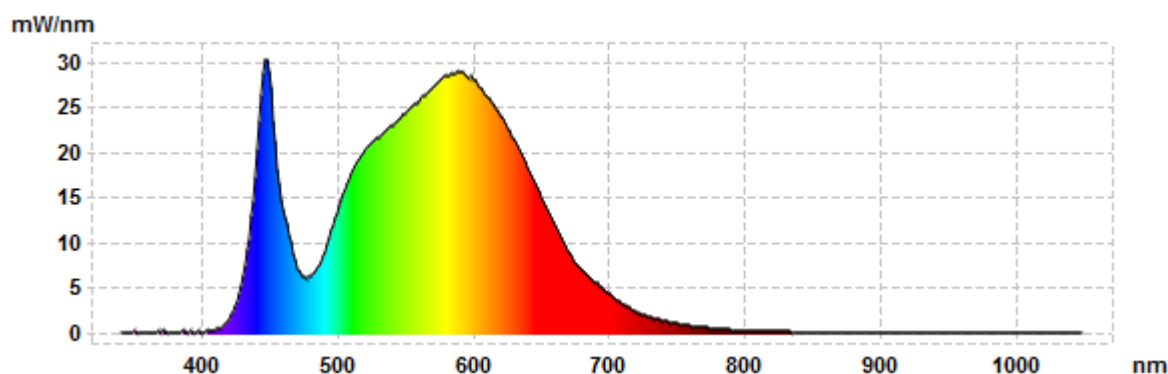

### Spectrum

CIE 1931 2° observer		CIE 1964 10° observer		Color Parameters	
x	0.3853	x	0.3922	CCT [k]	3963
y	0.3892	y	0.3834	Chromaticity Error	0.004
u'	0.2233	u'	0.2301	Color Peak	448.11
v'	0.5077	v'	0.5062	Color Peak Value	30.56
				Color Dominant	577.2
				Radiometric	5.0442
Rendering Indices		Ra	80.0		
R1	77.4	R8	63.3		
R2	84.6	R9	0.9	Electrical Parameters	
R3	91.5	R10	64.5	Luminous [lm]	1682.50
R4	80.4	R11	79.0	Luminous Efficacy [lm/W]	62.7798
R5	77.6	R12	56.6	Power [W]	26,8
R6	79.3	R13	78.6	Current [A]	0
R7	86.3	R14	95.2	Voltage [V]	230