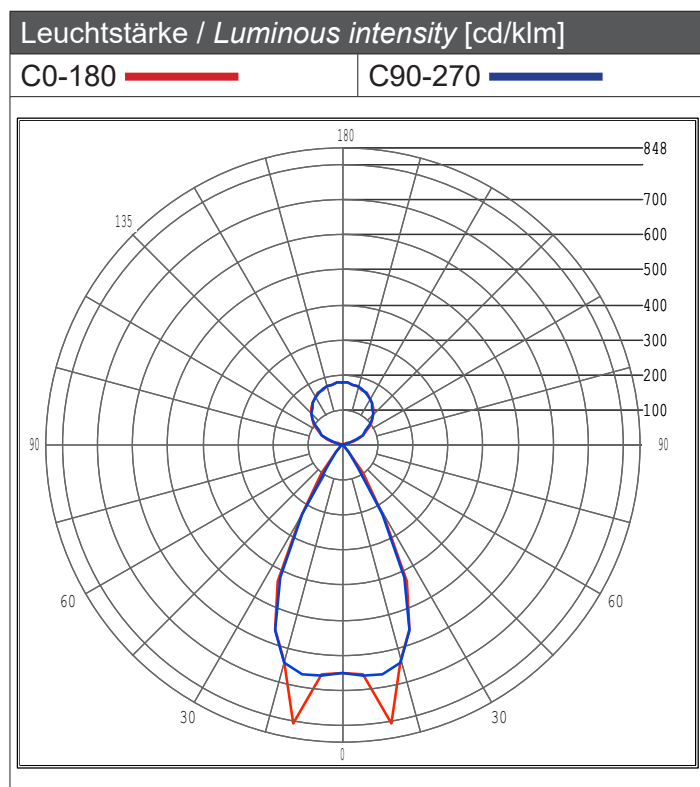

Artikel Nr. / Article No.: 342141

Pendelleuchte, Office Three / Pendant lamp Office Three  
200-240V AC/50-60Hz, 60,00 W

Lichtstrom <i>Luminous flux</i>	Leistung <i>Input power</i>	Lichtausbeute <i>Luminous efficacy</i>	Lichtstärke <i>Luminous intensity</i>
7007 lm	60,00 W	119,8 lm/W	5242 cd

Die Energieklasse wird auf der Grundlage der Lichtverteilung und der Lichtausbeute gemäß berechnet in Anhang VII der Verordnung (EU) Nr. 874/2012

Energy class is calculated on the basis of the light distribution and luminous efficacy according to Annex VII of Regulation (EU) No 874/2012

Oben / Up	
Lichtstrom / Luminous flux	Lichtstärke / Luminous intensity
3226,0 lm	1137 cd
	Abstrahlwinkel / Beam angle FWHM 50%
C0-180 	115,4°
C90-270 	114,4°

Unten / Down	
Lichtstrom / Luminous flux	Lichtstärke / Luminous intensity
3781,0 lm	5242 cd
	Abstrahlwinkel / Beam angle FWHM 50%
C0-180 	54,1°
C90-270 	53,4°