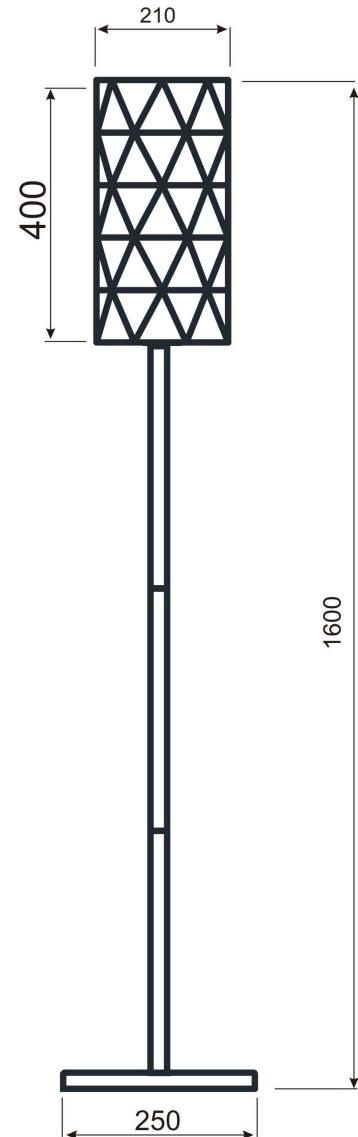

Artikel Nr.: 343020

Stehleuchte, Asterope linear, weiß, 220-240V AC/50-60Hz, 1x max. 40,00 W

Technische Daten**Charakteristik**

Material	Metall
Farbe	weiß
Optik	matt
im Lieferumfang	2,30m Anschlusskabel mit Fußschalter

Artikel Nr.: 343020

Stehleuchte, Asterope linear, weiß, 220-240V AC/50-60Hz, 1x max. 40,00 W

Lichtrichtung

Dreh- und Schwenkbereich	
Neigungswinkel	
Abstrahlverhalten	
Reflektor / Linse	

Abmessungen und Gewicht

Article no.: 343020

Floor lamp, Asterope linear, matt white, 220-240V AC/50-60Hz, 1x max. 40,00 W

Light Direction

Rotating and tilting range	
Angle of inclination	
Radiation direction	
Reflector / lense	

Dimensions & Weight

Length	
Width	
Height	1600 mm
Diameter	210 mm
Product Weight	6000 g

Absolute maximum ratings

Working temperature	-5°C - +40°C
Storage temperature	-10°C - +60°C
IP - Code	IP20

EEL The luminaire is suitable for lamps of energy efficiency classes A++ to E.