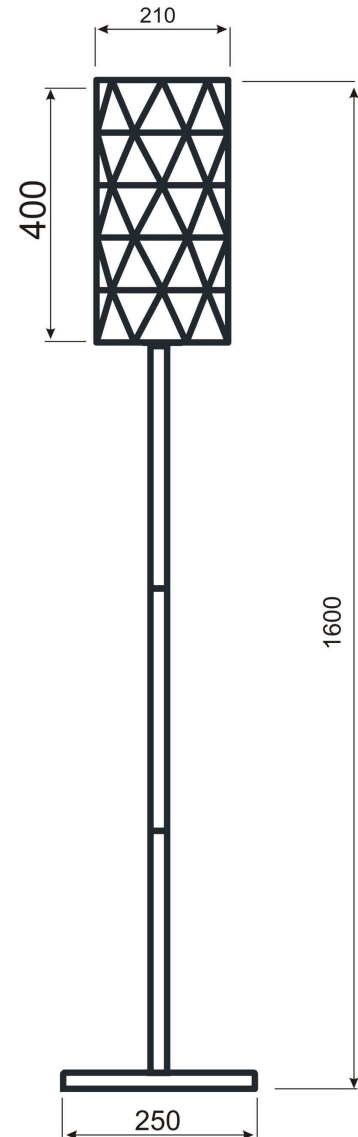

Artikel Nr.: 343020

Stehleuchte, Asterope linear, weiß, 220-240V AC/50-60Hz, 1x max. 40,00 W

Technische Daten**Charakteristik**

Material	Metall
Farbe	weiß
Optik	matt
im Lieferumfang	2,30m Anschlusskabel mit Fußschalter

Artikel Nr.: 343020

Stehleuchte, Asterope linear, weiß, 220-240V AC/50-60Hz, 1x max. 40,00 W

Lichtrichtung

Dreh- und Schwenkbereich	
Neigungswinkel	
Abstrahlverhalten	
Reflektor / Linse	

Abmessungen und Gewicht

Länge	
Breite	
Höhe	1600 mm
Durchmesser	210 mm
Gewicht	6000 g

Grenzwerte

Betriebstemperatur	-5°C - +40°C
Lagertemperatur	-10°C - +60°C
IP - Schutzart	IP20

EEI	Die Leuchte ist geeignet für Leuchtmittel der Energieeffizienzklassen A++ bis E
IP20	Schutz gegen das Eindringen von Fremdkörper > 50 mm. Kein Schutz gegen das Eindringen von Wasser.
	Leuchte der Schutzklasse II bei der der Schutz gegen elektrischen Schlag nicht allein auf der Basisisolierung beruht, sondern zusätzliche Sicherheitsvorkehrungen wie zusätzliche oder verstärkte Isolierung vorgesehen sind. Es sind weder Vorkehrungen für den Anschluss eines Schutzleiters vorhanden, noch beruht der Schutz auf den Einrichtungsbedingungen.
	Aufgrund des komplexen Herstellungsprozesses von LED stellen die angegebenen Werte nur rein statistische Größen dar und müssen nicht zwingend den tatsächlichen Parametern jedes einzelnen LED-Moduls entsprechen, sondern können von den typischen Werten abweichen.

Dimensions & Weight

Length	
Width	
Height	1600 mm
Diameter	210 mm
Product Weight	6000 g

Absolute maximum ratings

Working temperature	-5°C - +40°C
Storage temperature	-10°C - +60°C
IP - Code	IP20

EEL The luminaire is suitable for lamps of energy efficiency classes A++ to E.