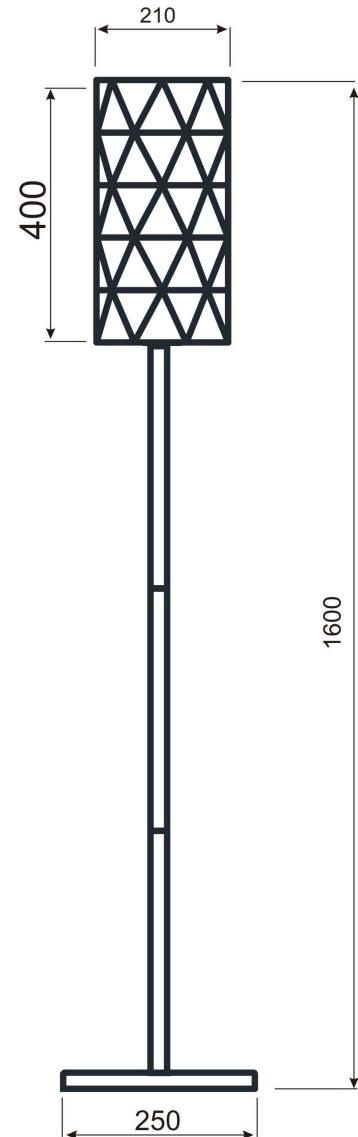

Artikel Nr.: 343021

Stehleuchte, Asterope linear, schwarz, 220-240V AC/50-60Hz, 1x max. 40,00 W

Technische Daten**Charakteristik**

Material	Metall
Farbe	schwarz
Optik	matt
im Lieferumfang	2,30m Anschlusskabel mit Fußschalter

Artikel Nr.: 343021

Stehleuchte, Asterope linear, schwarz, 220-240V AC/50-60Hz, 1x max. 40,00 W

Lichtrichtung

Dreh- und Schwenkbereich	
Neigungswinkel	
Abstrahlverhalten	
Reflektor / Linse	

Abmessungen und Gewicht

Article no.: 343021

Floor lamp, Asterope linear, matt black, 220-240V AC/50-60Hz, 1x max. 40,00 W

Light Direction

Rotating and tilting range	
Angle of inclination	
Radiation direction	
Reflector / lense	

Dimensions & Weight

Length	
Width	
Height	1600 mm
Diameter	210 mm
Product Weight	7700 g

Absolute maximum ratings

Working temperature	-5°C - +40°C
Storage temperature	-10°C - +60°C
IP - Code	IP20

EEL The luminaire is suitable for lamps of energy efficiency classes A++ to E.