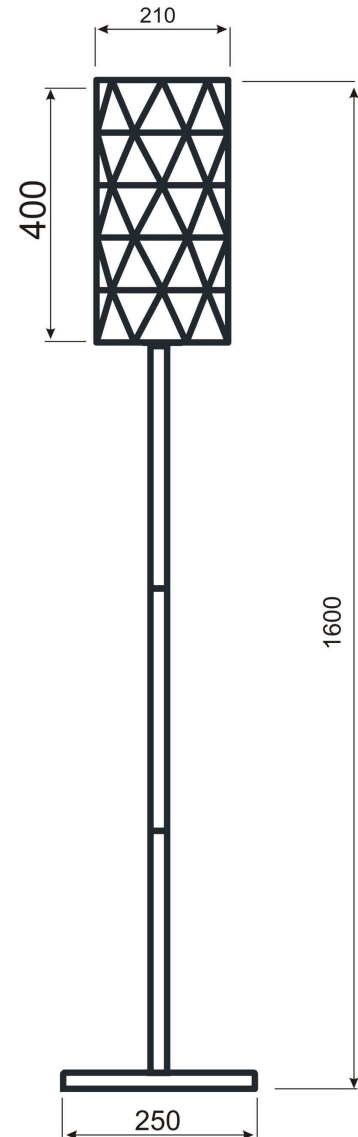

Artikel Nr.: 343021

Stehleuchte, Asterope linear, schwarz, 220-240V AC/50-60Hz, 1x max. 40,00 W

Technische Daten**Charakteristik**

Material	Metall
Farbe	schwarz
Optik	matt
im Lieferumfang	2,30m Anschlusskabel mit Fußschalter

Artikel Nr.: 343021

Stehleuchte, Asterope linear, schwarz, 220-240V AC/50-60Hz, 1x max. 40,00 W

Lichtrichtung

Dreh- und Schwenkbereich	
Neigungswinkel	
Abstrahlverhalten	
Reflektor / Linse	

Abmessungen und Gewicht

Länge	
Breite	
Höhe	1600 mm
Durchmesser	210 mm
Gewicht	7700 g

Grenzwerte

Betriebstemperatur	-5°C - +40°C
Lagertemperatur	-10°C - +60°C
IP - Schutzart	IP20

EEL Die Leuchte ist geeignet für Leuchtmittel der Energieeffizienzklassen A++ bis E

Dimensions & Weight

Length	
Width	
Height	1600 mm
Diameter	210 mm
Product Weight	7700 g

Absolute maximum ratings

Working temperature	-5°C - +40°C
Storage temperature	-10°C - +60°C
IP - Code	IP20

EEL The luminaire is suitable for lamps of energy efficiency classes A++ to E.