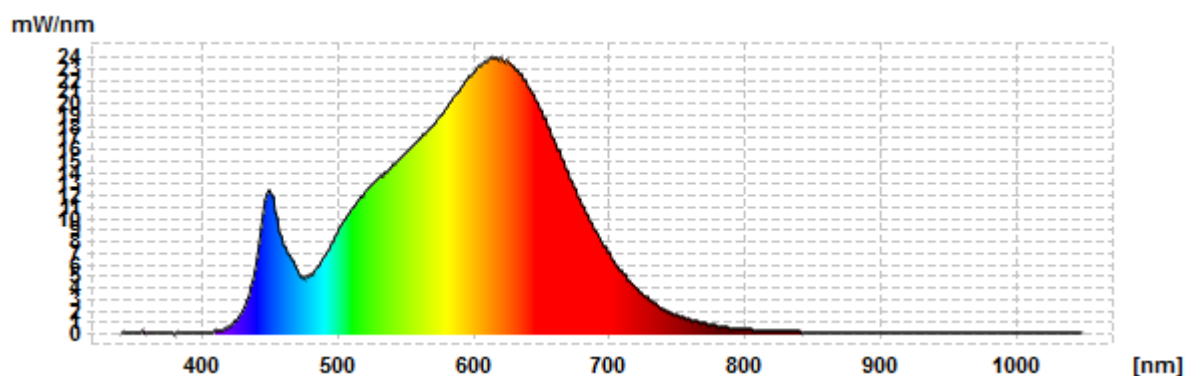

# Spectrum Test Report

**DEKO-LIGHT**  
ELEKTRONIK VERTRIEBS GMBH

<b>Client name:</b>	Deko-Light Elektronik Vertriebs GmbH	<b>Report time:</b>	2017-02-20
<b>Item No:</b>	348041	<b>Model name:</b>	built in ceiling lamp

### Spectrum

CIE 1931 2° observer		CIE 1964 10° observer		Color Parameters	
x	0.4386	x	0.4443	CCT [k]	2987
y	0.4059	y	0.4026	Chromaticity Error	0.002
u'	0.2508	u'	0.2560	Color Peak	615.59
v'	0.5224	v'	0.5219	Color Peak Value	24.03
				Color Dominant	582.7
				Radiometric	4.0419
Rendering Indices		Ra	90.7		
R1	90.5	R8	78.7		
R2	94.4	R9	50.7	Electrical Parameters	
R3	97.0	R10	86.1	Luminous [lm]	1199.63
R4	91.0	R11	91.4	Luminous Efficacy [lm/W]	62.1572
R5	90.1	R12	78.5	Power [W]	19,3
R6	93.0	R13	91.4	Current [A]	0
R7	91.3	R14	97.7	Voltage [V]	230