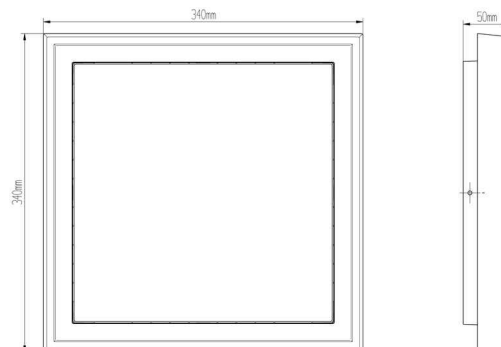

**Abmessungen und Gewicht**

<b>Länge</b>	340 mm
<b>Breite</b>	340 mm
<b>Höhe</b>	50 mm
<b>Durchmesser</b>	
<b>Deckenabhängung</b>	
<b>Gewicht</b>	2376 g

**Sockelmaß**

<b>Länge</b>	
<b>Breite</b>	
<b>Höhe</b>	12 mm
<b>Durchmesser</b>	270 mm

**Light Technical Data**

<b>Bulb</b>	LED-module fixed
<b>Colour Designation</b>	neutral white
<b>Colour temperature</b>	4000 K
<b>Luminous flux</b>	2500 lm
<b>Beam angle</b>	113°
<b>LED type</b>	SMD
<b>LED quantity</b>	299
<b>Spectral power distribution</b>	579 nm

### Dimensions & Weight

Length	340 mm
Width	340 mm
Height	50 mm
Diameter	
Suspensions from ceiling	
Product Weight	2376 g

### Base dimensions

Length	
Width	
Height	12 mm
Diameter	270 mm