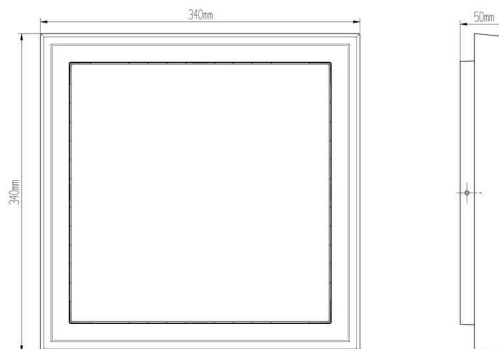

**Abmessungen und Gewicht**

<b>Länge</b>	340 mm
<b>Breite</b>	340 mm
<b>Höhe</b>	50 mm
<b>Durchmesser</b>	
<b>Deckenabhängung</b>	
<b>Gewicht</b>	2376 g

**Sockelmaß**

<b>Länge</b>	
<b>Breite</b>	
<b>Höhe</b>	12 mm
<b>Durchmesser</b>	270 mm

### Dimensions & Weight

Length	340 mm
Width	340 mm
Height	50 mm
Diameter	
Suspensions from ceiling	
Product Weight	2376 g

### Base dimensions

Length	
Width	
Height	12 mm
Diameter	270 mm