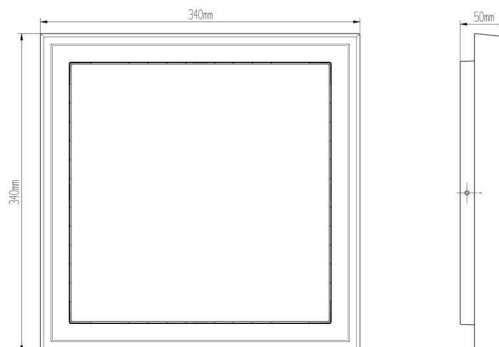

Artikel Nr.: 348070

Deckenaufbauleuchte, Arneb, Graphitgrau RAL 7024, 220-240V AC/50-60Hz, 27,00 W, Warmweiß

Lichtrichtung

Dreh- und Schwenkbereich	feststehend
Neigungswinkel	
Abstrahlverhalten	
Reflektor / Linse	

Abmessungen und Gewicht

Länge	340 mm
Breite	340 mm
Höhe	50 mm
Durchmesser	
Deckenabhängung	
Gewicht	2376 g

Sockelmaß

Länge	
Breite	
Höhe	12 mm
Durchmesser	270 mm