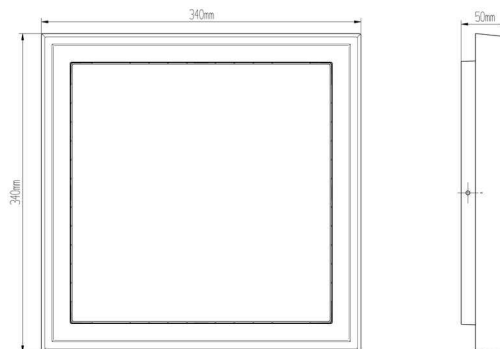

**Abmessungen und Gewicht**

<b>Länge</b>	340 mm
<b>Breite</b>	340 mm
<b>Höhe</b>	50 mm
<b>Durchmesser</b>	
<b>Deckenabhängung</b>	
<b>Gewicht</b>	2376 g

**Sockelmaß**

<b>Länge</b>	
<b>Breite</b>	
<b>Höhe</b>	12 mm
<b>Durchmesser</b>	270 mm

### Light Direction

Rotating and tilting range	fixed
Angle of inclination	
Radiation direction	
Reflector / lense	

### Dimensions & Weight

Length	340 mm
Width	340 mm
Height	50 mm
Diameter	
Suspensions from ceiling	
Product Weight	2376 g

### Base dimensions

Length	
Width	
Height	12 mm
Diameter	270 mm