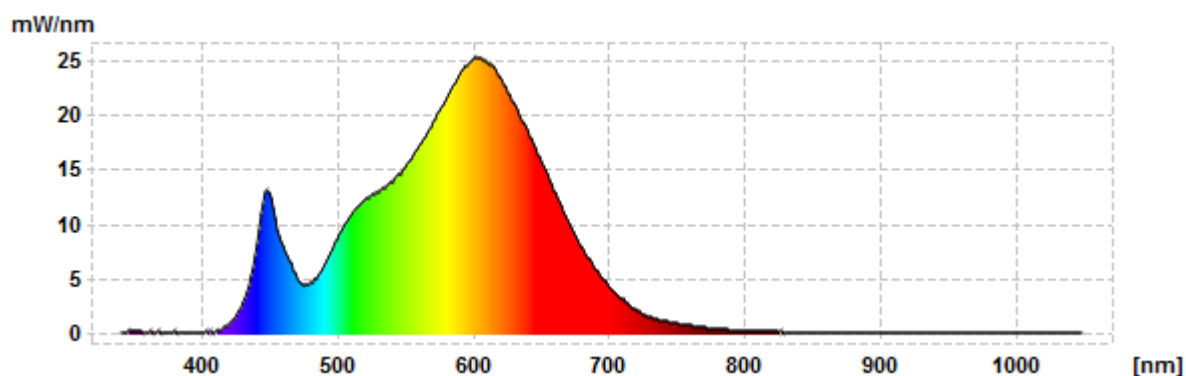

Spectrum Test Report

DEKO-LIGHT
ELEKTRONIK VERTRIEBS GMBH

Client name:	Deko-Light Elektronik Vertriebs GmbH	Report time:	2017-04-06
Item No:	348071	Model name:	Deckenaufbauleuchte

Results

Spectrum

CIE 1931 2° observer		CIE 1964 10° observer		Color Parameters	
x	0.4367	x	0.4428	CCT [k]	2990
y	0.4025	y	0.3982	Chromaticity Error	0.003
u'	0.2511	u'	0.2570	Color Peak	604.45
v'	0.5207	v'	0.5199	Color Peak Value	25.31
				Color Dominant	583.1
				Radiometric	3.8186
Rendering Indices		Ra	84.9		
R1	83.6	R8	63.1		
R2	91.9	R9	16.5	Electrical Parameters	
R3	97.0	R10	81.9	Luminous [lm]	1222.62
R4	84.0	R11	84.6	Luminous Efficacy [lm/W]	61.4384
R5	84.1	R12	76.4	Power [W]	19,9
R6	90.7	R13	85.6	Current [A]	0
R7	84.4	R14	98.9	Voltage [V]	230