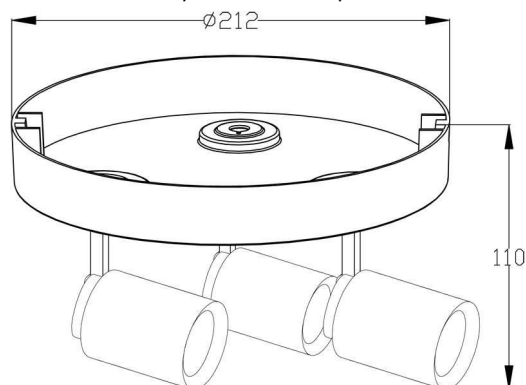

Artikel Nr.: 348078

Deckenaufbauleuchte, Librae Round III, Weiß-matt, 220-240V AC/50-60Hz, 3x max. 50,00 W

Lichtrichtung

Dreh- und Schwenkbereich	dreh-schwenkbar
Neigungswinkel	90°
Abstrahlverhalten	
Reflektor / Linse	

Abmessungen und Gewicht

Länge	
Breite	
Höhe	110 mm
Durchmesser	65 mm
Deckenabhängung	
Gewicht	1170 g

Sockelmaß

Länge	
Breite	
Höhe	30 mm
Durchmesser	212 mm