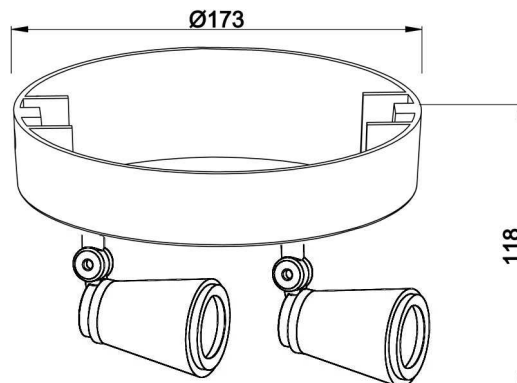

Artikel Nr.: 348083

Deckenaufbauleuchte, Leporis Round II, Weiß-matt, 220-240V AC/50-60Hz, 2x max. 50,00 W

Lichtrichtung

Dreh- und Schwenkbereich	dreh-schwenkbar
Neigungswinkel	90°
Abstrahlverhalten	
Reflektor / Linse	

Abmessungen und Gewicht

Länge	
Breite	
Höhe	118 mm
Durchmesser	75 mm
Deckenabhängung	
Gewicht	757 g

Sockelmaß

Länge	
Breite	
Höhe	30 mm
Durchmesser	173 mm