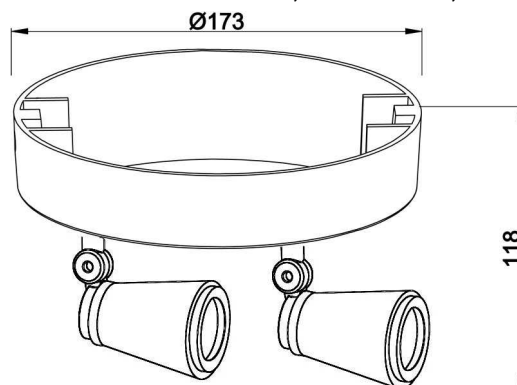

Article no.: 348083

Surface mounted ceiling lamp, Leporis Round II, matt white, 220-240V AC/50-60Hz, 2x max. 50,00 W

Light Direction

Rotating and tilting range	rotatable-swivel
Angle of inclination	90°
Radiation direction	
Reflector / lense	

Dimensions & Weight

Length	
Width	
Height	118 mm
Diameter	75 mm
Suspensions from ceiling	
Product Weight	757 g

Base dimensions

Length	
Width	
Height	30 mm
Diameter	173 mm