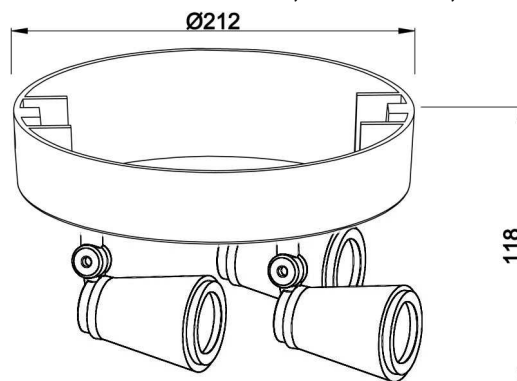

Article no.: 348084

Surface mounted ceiling lamp, Leporis Round III, matt white, 220-240V AC/50-60Hz, 3x max. 50,00 W

Light Direction

Rotating and tilting range	rotatable-swivel
Angle of inclination	90°
Radiation direction	
Reflector / lense	

Dimensions & Weight

Length	
Width	
Height	118 mm
Diameter	75 mm
Suspensions from ceiling	
Product Weight	1164 g

Base dimensions

Length	
Width	
Height	30 mm
Diameter	212 mm