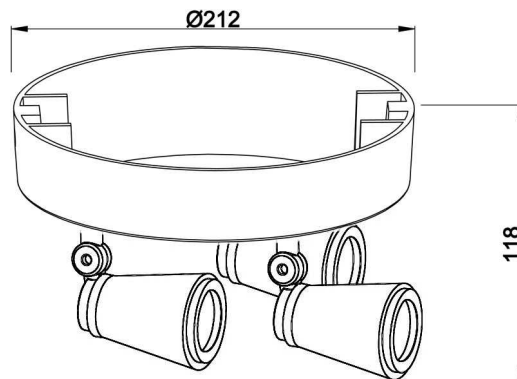

Artikel Nr.: 348084

Deckenaufbauleuchte, Leporis Round III, Weiß-matt, 220-240V AC/50-60Hz, 3x max. 50,00W

Lichtrichtung

Dreh- und Schwenkbereich	dreh-schwenkbar
Neigungswinkel	90°
Abstrahlverhalten	
Reflektor / Linse	

Abmessungen und Gewicht

Länge	
Breite	
Höhe	118 mm
Durchmesser	75 mm
Deckenabhängung	
Gewicht	1164 g

Sockelmaß

Länge	
Breite	
Höhe	30 mm
Durchmesser	212 mm