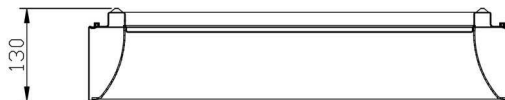

Artikel Nr.: 348106

Deckenaufbauleuchte, Sculptoris 60, Signalweiß RAL 9003, 220-240V AC/50-60Hz, 40,00 W, Neutralweiß

Lichtrichtung

Dreh- und Schwenkbereich	feststehend
Neigungswinkel	
Abstrahlverhalten	
Reflektor / Linse	

Abmessungen und Gewicht

Länge	
Breite	
Höhe	130 mm
Durchmesser	600 mm
Deckenabhängung	
Gewicht	2520 g

Sockelmaß

Länge	
Breite	
Höhe	25 mm
Durchmesser	525 mm