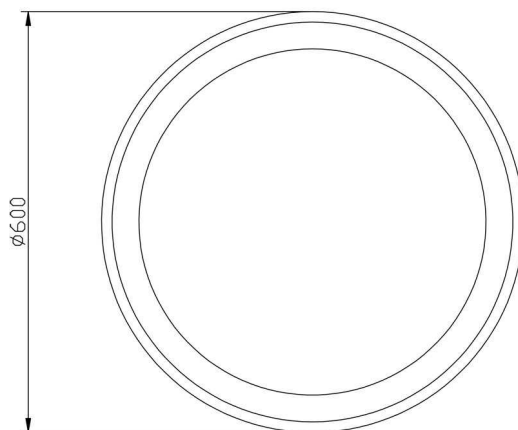

Artikel Nr.: 348106

Deckenaufbauleuchte, Sculptoris 60, Signalweiß RAL 9003, 220-240V AC/50-60Hz, 40,00 W, Neutralweiß

Lichtrichtung

Dreh- und Schwenkbereich	feststehend
Neigungswinkel	
Abstrahlverhalten	
Reflektor / Linse	

Abmessungen und Gewicht

Länge	
Breite	
Höhe	130 mm
Durchmesser	600 mm
Deckenabhängung	
Gewicht	2520 g

Sockelmaß

Länge	
Breite	
Höhe	25 mm
Durchmesser	525 mm