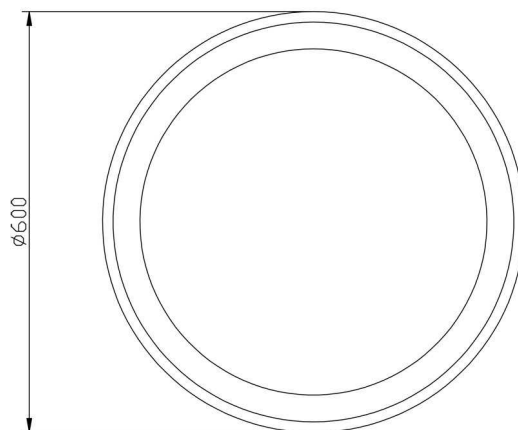

**Abmessungen und Gewicht**

Länge	
Breite	
Höhe	130 mm
Durchmesser	600 mm
Deckenabhängung	
Gewicht	2520 g

**Sockelmaß**

Länge	
Breite	
Höhe	25 mm
Durchmesser	525 mm

**Artikel Nr.: 348106**

Deckenaufbauleuchte, Sculptoris 60, Signalweiß RAL 9003, 220-240V AC/50-60Hz, 40,00 W, Neutralweiß

#### Light Technical Data

<b>Bulb</b>	LED-module fixed
<b>Colour Designation</b>	neutral white
<b>Colour temperature</b>	4000 K
<b>Luminous flux</b>	2800 lm
<b>Beam angle</b>	150°
<b>LED type</b>	SMD
<b>LED quantity</b>	216
<b>Spectral power distribution</b>	578 nm

**Article no.: 348106**

Surface mounted ceiling lamp, Sculptoris 60, Signal white RAL 9003, 220-240V AC/50-60Hz, 40,00 W, neutral white

**Light Direction**

Rotating and tilting range	fixed
Angle of inclination	
Radiation direction	
Reflector / lense	

**Dimensions & Weight**

Length	
Width	
Height	130 mm
Diameter	600 mm
Suspensions from ceiling	
Product Weight	2520 g

**Base dimensions**

Length	
Width	
Height	25 mm
Diameter	525 mm