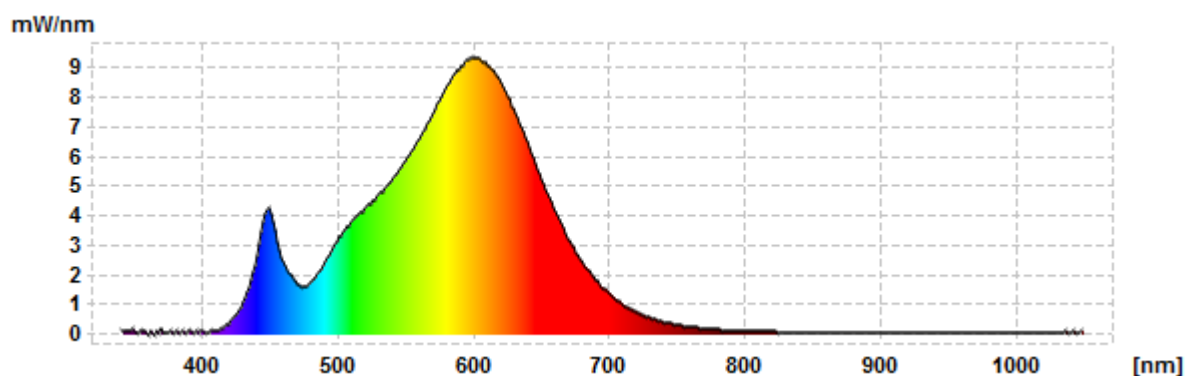

Spectrum Test Report

DEKO-LIGHT
ELEKTRONIK VERTRIEBS GMBH

Client name:	Deko Light Elektronik Vertriebs GmbH	Report time:	2017-09-19
Item No:	348108	Model name:	Deckenaufbauleuchte

Results

Spectrum

CIE 1931 2° observer		CIE 1964 10° observer		Color Parameters	
x	0.4418	x	0.4490	CCT [k]	2978
y	0.4115	y	0.4064	Chromaticity Error	0.003
u'	0.2505	u'	0.2573	Color Peak	598.86
v'	0.5250	v'	0.5241	Color Peak Value	9.37
				Color Dominant	582.1
				Radiometric	1.3645
Rendering Indices		Ra	80.9		
R1	78.4	R8	56.4		
R2	89.0	R9	-0.4	Electrical Parameters	
R3	97.1	R10	75.3	Luminous [lm]	455.12
R4	78.9	R11	77.6	Luminous Efficacy [lm/W]	58.3489
R5	78.6	R12	69.6	Power [W]	7,8
R6	86.6	R13	80.6	Current [A]	0
R7	82.7	R14	98.7	Voltage [V]	230