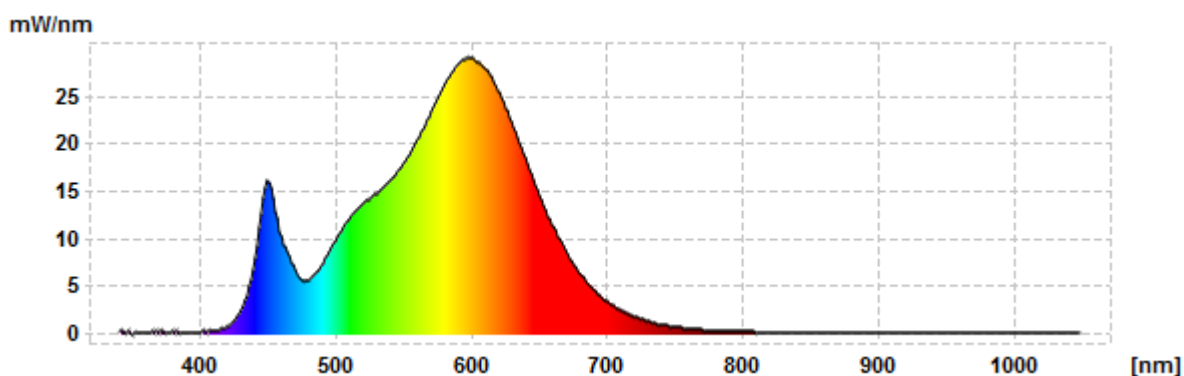

Spectrum Test Report

DEKO-LIGHT
ELEKTRONIK VERTRIEBS GMBH

Client name:	Deko Light Elektronik Vertriebs GmbH	Report time:	2017-09-27
Item No:	348113	Model name:	Deckenaufbauleuchte

Results

Spectrum

CIE 1931 2° observer		CIE 1964 10° observer		Color Parameters	
x	0.4321	x	0.4391	CCT [k]	3088
y	0.4047	y	0.4001	Chromaticity Error	0.003
u'	0.2472	u'	0.2537	Color Peak	597.46
v'	0.5209	v'	0.5201	Color Peak Value	29.13
				Color Dominant	582.1
				Radiometric	4.1596
Rendering Indices		Ra	80.1		
R1	77.9	R8	53.6		
R2	89.5	R9	-7.0	Electrical Parameters	
R3	95.7	R10	76.6	Luminous [lm]	1414.59
R4	77.7	R11	76.7	Luminous Efficacy [lm/W]	90.1011
R5	78.3	R12	68.0	Power [W]	15,7
R6	87.2	R13	80.6	Current [A]	0
R7	80.9	R14	98.1	Voltage [V]	230