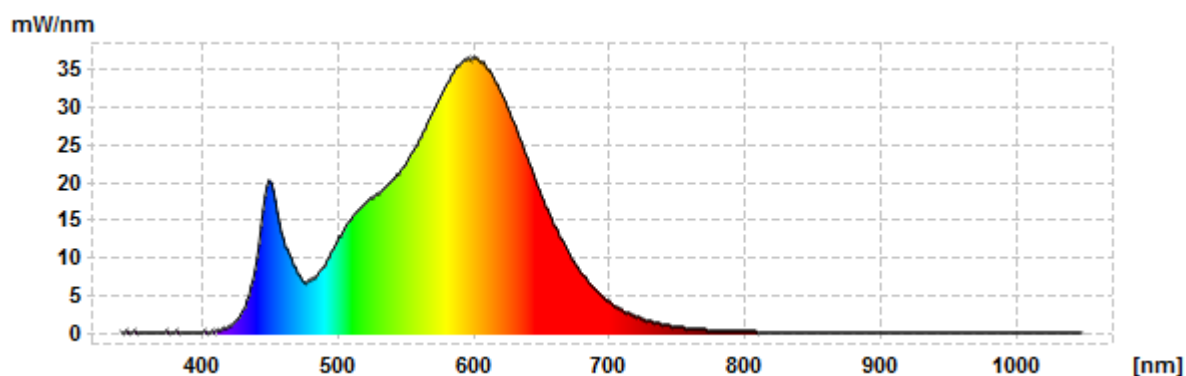

Spectrum Test Report

DEKO-LIGHT
ELEKTRONIK VERTRIEBS GMBH

Client name:	Deko Light Elektronik Vertriebs GmbH	Report time:	2017-09-27
Item No:	348114	Model name:	Deckenaufbauleuchte

Results

Spectrum

CIE 1931 2° observer		CIE 1964 10° observer		Color Parameters	
x	0.4328	x	0.4398	CCT [k]	3079
y	0.4051	y	0.4003	Chromaticity Error	0.003
u'	0.2475	u'	0.2541	Color Peak	600.26
v'	0.5212	v'	0.5203	Color Peak Value	36.47
				Color Dominant	582.1
				Radiometric	5.2126
Rendering Indices		Ra	80.0		
R1	77.7	R8	53.4		
R2	89.3	R9	-7.4	Electrical Parameters	
R3	95.8	R10	76.2	Luminous [lm]	1774.21
R4	77.6	R11	76.6	Luminous Efficacy [lm/W]	86.5469
R5	78.2	R12	67.7	Power [W]	20,5
R6	87.0	R13	80.4	Current [A]	0
R7	80.9	R14	98.2	Voltage [V]	230