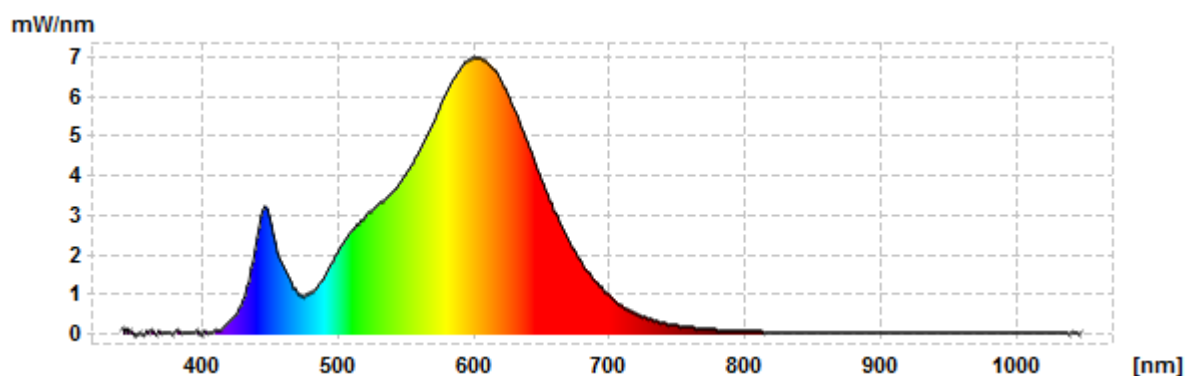

Spectrum Test Report

DEKO-LIGHT
ELEKTRONIK VERTRIEBS GMBH

Client name:	Deko Light Elektronik Vertriebs GmbH	Report time:	2017-09-28
Item No:	348115	Model name:	Deckenaufbauleuchte 1x6W

Results

Spectrum

CIE 1931 2° observer		CIE 1964 10° observer		Color Parameters	
x	0.4479	x	0.4544	CCT [k]	2836
y	0.4057	y	0.4001	Chromaticity Error	0.004
u'	0.2570	u'	0.2637	Color Peak	601.19
v'	0.5237	v'	0.5224	Color Peak Value	6.97
				Color Dominant	583.8
				Radiometric	0.9812
Rendering Indices		Ra	80.4		
R1	78.3	R8	54.3		
R2	89.2	R9	-2.0	Electrical Parameters	
R3	96.2	R10	76.2	Luminous [lm]	325.58
R4	78.4	R11	77.7	Luminous Efficacy [lm/W]	53.3733
R5	78.7	R12	72.2	Power [W]	6,1
R6	87.3	R13	80.6	Current [A]	0
R7	80.8	R14	98.5	Voltage [V]	230