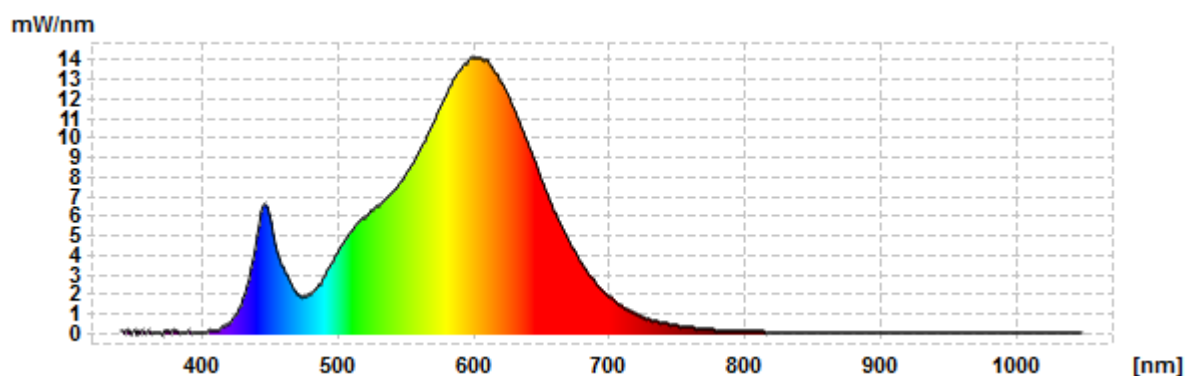

Spectrum Test Report

DEKO-LIGHT
ELEKTRONIK VERTRIEBS GMBH

Client name:	Deko Light Elektronik Vertriebs GmbH	Report time:	2017-09-28
Item No:	348116	Model name:	Deckenaufbauleuchte 2x6W

Results

Spectrum

CIE 1931 2° observer		CIE 1964 10° observer		Color Parameters	
x	0.4475	x	0.4539	CCT [k]	2838
y	0.4053	y	0.3996	Chromaticity Error	0.004
u'	0.2569	u'	0.2636	Color Peak	602.12
v'	0.5234	v'	0.5222	Color Peak Value	14.20
				Color Dominant	583.8
				Radiometric	1.9878
Rendering Indices		Ra	80.5		
R1	78.4	R8	54.5		
R2	89.2	R9	-1.7	Electrical Parameters	
R3	96.2	R10	76.2	Luminous [lm]	658.52
R4	78.5	R11	77.9	Luminous Efficacy [lm/W]	57.7653
R5	78.8	R12	72.3	Power [W]	11,4
R6	87.3	R13	80.7	Current [A]	0
R7	80.8	R14	98.5	Voltage [V]	230