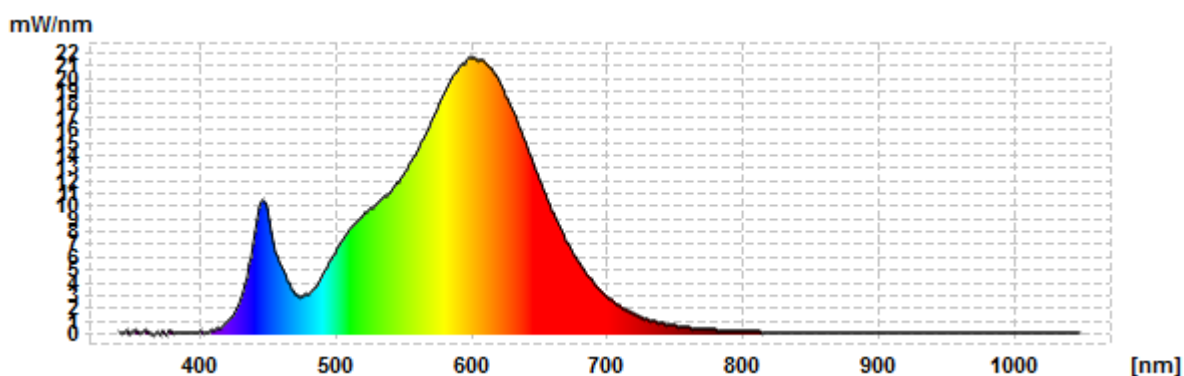

# Spectrum Test Report

**DEKO-LIGHT**  
ELEKTRONIK VERTRIEBS GMBH

<b>Client name:</b>	Deko Light Elektronik Vertriebs GmbH	<b>Report time:</b>	2017-09-28
<b>Item No:</b>	348117	<b>Model name:</b>	Deckenaufbauleuchte 3x5W

### Spectrum

CIE 1931 2° observer		CIE 1964 10° observer		Color Parameters	
x	0.4457	x	0.4520	CCT [k]	2857
y	0.4041	y	0.3984	Chromaticity Error	0.004
u'	0.2563	u'	0.2630	Color Peak	603.05
v'	0.5227	v'	0.5214	Color Peak Value	21.59
				Color Dominant	583.8
				Radiometric	3.0605
Rendering Indices		Ra	80.5		
R1	78.5	R8	54.6		
R2	89.2	R9	-1.5	Electrical Parameters	
R3	96.2	R10	76.2	Luminous [lm]	1014.07
R4	78.6	R11	78.0	Luminous Efficacy [lm/W]	63.7779
R5	78.9	R12	72.4	Power [W]	15,9
R6	87.2	R13	80.8	Current [A]	0
R7	80.8	R14	98.4	Voltage [V]	230