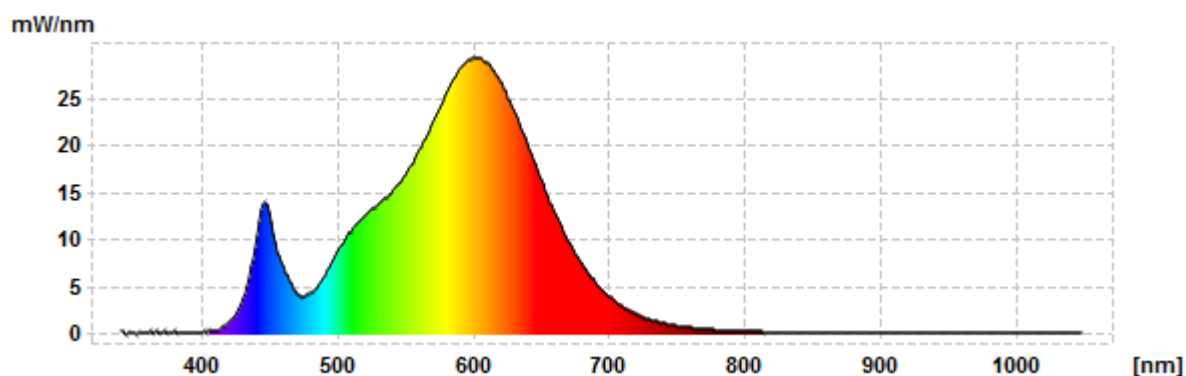

Spectrum Test Report

DEKO-LIGHT
ELEKTRONIK VERTRIEBS GMBH

Client name:	Deko Light Elektronik Vertriebs GmbH	Report time:	2017-09-28
Item No:	348118	Model name:	Deckenaufbauleuchte 4x5W

Results

Spectrum

CIE 1931 2° observer		CIE 1964 10° observer		Color Parameters	
x	0.4463	x	0.4526	CCT [k]	2856
y	0.4050	y	0.3993	Chromaticity Error	0.004
u'	0.2562	u'	0.2629	Color Peak	602.59
v'	0.5231	v'	0.5218	Color Peak Value	29.37
				Color Dominant	583.7
				Radiometric	4.1349
Rendering Indices		Ra	80.3		
R1	78.2	R8	54.3		
R2	89.1	R9	-2.5	Electrical Parameters	
R3	96.2	R10	75.9	Luminous [lm]	1373.03
R4	78.4	R11	77.7	Luminous Efficacy [lm/W]	63.5660
R5	78.6	R12	72.0	Power [W]	21,6
R6	87.0	R13	80.5	Current [A]	0
R7	80.8	R14	98.4	Voltage [V]	230