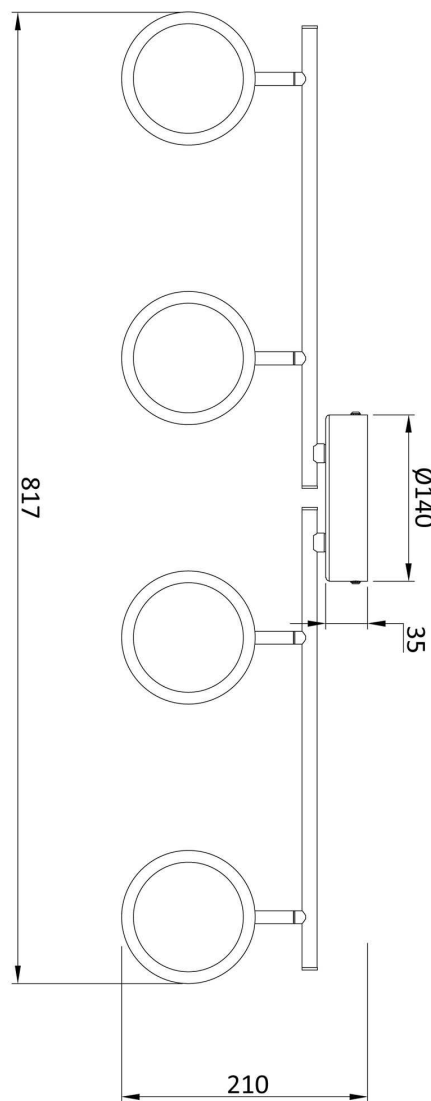

## Artikel Nr.: 348118

Deckenaufbauleuchte, Botein IV, silberfarben, 220-240V AC/50-60Hz, 20,00 W, Warmweiß

**Artikel Nr.: 348118**

Deckenaufbauleuchte, Botein IV, silberfarben, 220-240V AC/50-60Hz, 20,00W, Warmweiß

**Lichtrichtung**

Dreh- und Schwenkbereich	dreh-schwenkbar
Neigungswinkel	90°
Abstrahlverhalten	
Reflektor / Linse	symmetrisch

**Abmessungen und Gewicht**

Länge	817 mm
Breite	210 mm
Höhe	6 mm
Durchmesser	112 mm
Deckenabhängung	
Gewicht	1200 g

**Sockelmaß**

Länge	
Breite	
Höhe	35 mm
Durchmesser	140 mm

**Artikel Nr.: 348118**

Deckenaufbauleuchte, Botein IV, silberfarben, 220-240V AC/50-60Hz, 20,00W, Warmweiß

**Dimensions & Weight**

Length	817 mm
Width	210 mm
Height	6 mm
Diameter	112 mm
Suspensions from ceiling	
Product Weight	1200 g

**Base dimensions**

Length	
Width	
Height	35 mm
Diameter	140 mm

**Article no.: 348118**