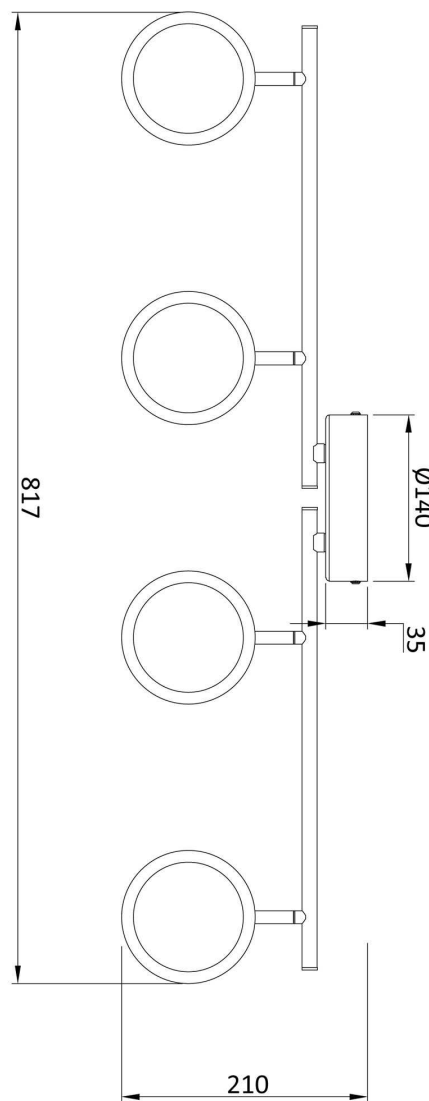

**Abmessungen und Gewicht**

Länge	817 mm
Breite	210 mm
Höhe	6 mm
Durchmesser	112 mm
Deckenabhängung	
Gewicht	1200 g

**Sockelmaß**

Länge	
Breite	
Höhe	35 mm
Durchmesser	140 mm

**Artikel Nr.: 348118**

Deckenaufbauleuchte, Botein IV, silberfarben, 220-240V AC/50-60Hz, 20,00W, Warmweiß

**Light Technical Data**

<b>Bulb</b>	LED-module fixed
<b>Colour Designation</b>	warmwhite
<b>Colour temperature</b>	3000 K
<b>Luminous flux</b>	1400 lm
<b>Beam angle</b>	110°
<b>LED type</b>	SMD
<b>LED quantity</b>	108
<b>Spectral power distribution</b>	583 nm

**Article no.: 348118**

Surface mounted ceiling lamp, Botein IV, silver, 220-240V AC/50-60Hz, 20,00 W, warmwhite

**Light Direction**

Rotating and tilting range	rotatable-swivel
Angle of inclination	90°
Radiation direction	
Reflector / lense	symmetrisch

**Dimensions & Weight**

Length	817 mm
Width	210 mm
Height	6 mm
Diameter	112 mm
Suspensions from ceiling	
Product Weight	1200 g

**Base dimensions**

Length	
Width	
Height	35 mm
Diameter	140 mm

**Article no.: 348118**