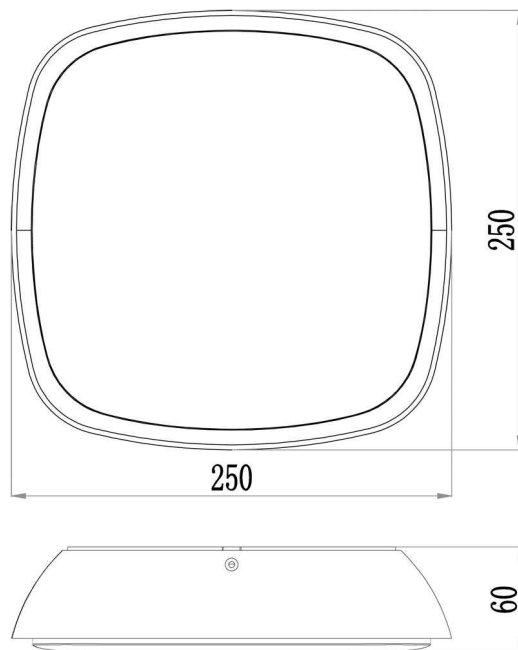

**Abmessungen und Gewicht**

<b>Länge</b>	250 mm
<b>Breite</b>	250 mm
<b>Höhe</b>	60 mm
<b>Durchmesser</b>	
<b>Deckenabhängung</b>	
<b>Gewicht</b>	1460 g

**Sockelmaß**

<b>Länge</b>	190 mm
<b>Breite</b>	190 mm
<b>Höhe</b>	20 mm
<b>Durchmesser</b>	

### Light Direction

Rotating and tilting range	fixed
Angle of inclination	
Radiation direction	
Reflector / lense	symmetrisch

### Dimensions & Weight

Length	250 mm
Width	250 mm
Height	60 mm
Diameter	
Suspensions from ceiling	
Product Weight	1460 g

### Base dimensions

Length	190 mm
Width	190 mm
Height	20 mm
Diameter	