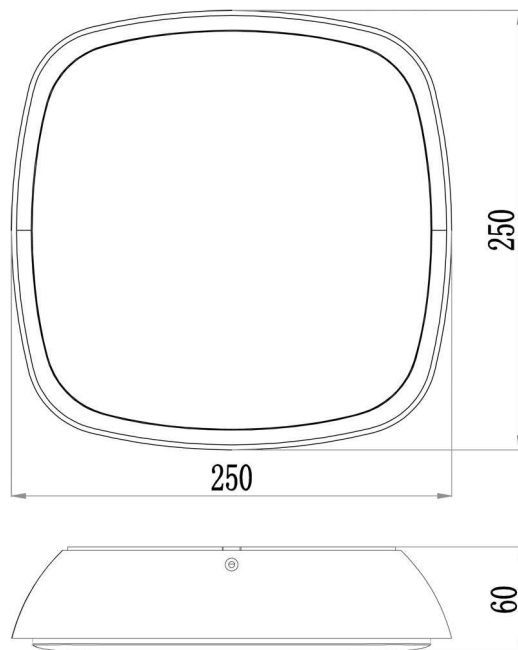

**Artikel Nr.: 348120**

Deckenaufbauleuchte, Aurigae, Verkehrsgrau B RAL 7043, 220-240V AC/50-60Hz, 20,00 W, Warmweiß

**Lichtrichtung**

<b>Dreh- und Schwenkbereich</b>	feststehend
<b>Neigungswinkel</b>	
<b>Abstrahlverhalten</b>	
<b>Reflektor / Linse</b>	symmetrisch

**Abmessungen und Gewicht**

<b>Länge</b>	250 mm
<b>Breite</b>	250 mm
<b>Höhe</b>	60 mm
<b>Durchmesser</b>	
<b>Deckenabhängung</b>	
<b>Gewicht</b>	1460 g

**Sockelmaß**

<b>Länge</b>	190 mm
<b>Breite</b>	190 mm
<b>Höhe</b>	20 mm
<b>Durchmesser</b>	

### Dimensions & Weight

Length	250 mm
Width	250 mm
Height	60 mm
Diameter	
Suspensions from ceiling	
Product Weight	1460 g

### Base dimensions

Length	190 mm
Width	190 mm
Height	20 mm
Diameter	