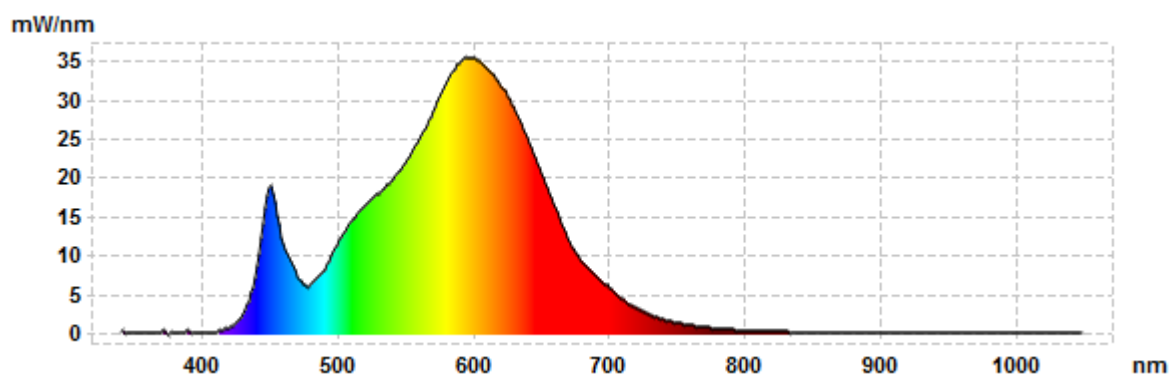

Spectrum Test Report

DEKO-LIGHT
ELEKTRONIK VERTRIEBS GMBH

Client name:	Deko Light Elektronik Vertriebs GmbH	Report time:	2018-09-26
Item No:	348128	Model name:	Sculptoris 45

Results

Spectrum

CIE 1931 2° observer		CIE 1964 10° observer		Color Parameters	
x	0.4395	x	0.4466	CCT [k]	2991
y	0.4083	y	0.4035	Chromaticity Error	0.003
u'	0.2504	u'	0.2571	Color Peak	599.32
v'	0.5234	v'	0.5226	Color Peak Value	35.51
				Color Dominant	582.4
				Radiometric	5.2611
Rendering Indices		Ra	80.9		
R1	78.5	R8	56.7		
R2	89.4	R9	1.2	Electrical Parameters	
R3	96.5	R10	76.3	Luminous [lm]	1738.68
R4	78.4	R11	77.2	Luminous Efficacy [lm/W]	66.1095
R5	78.7	R12	67.2	Power [W]	26,3
R6	86.9	R13	80.9	Current [A]	0
R7	82.4	R14	98.6	Voltage [V]	230