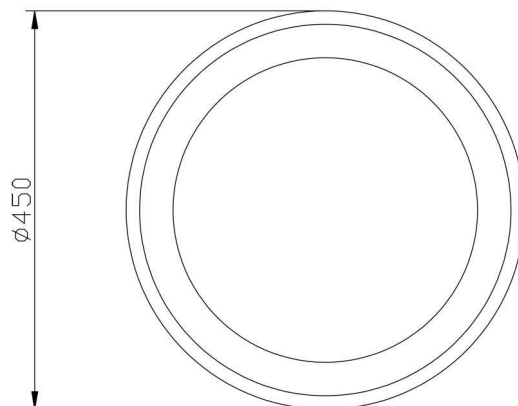

Article no.: 348128

Surface mounted ceiling lamp, Sculptoris 45, silver, 220-240V AC/50-60Hz, 26,00 W, warmwhite

Light Direction

Rotating and tilting range	fixed
Angle of inclination	
Radiation direction	
Reflector / lense	

Dimensions & Weight

Length	
Width	
Height	130 mm
Diameter	450 mm
Suspensions from ceiling	
Product Weight	1630 g

Base dimensions

Length	
Width	
Height	22 mm
Diameter	395 mm