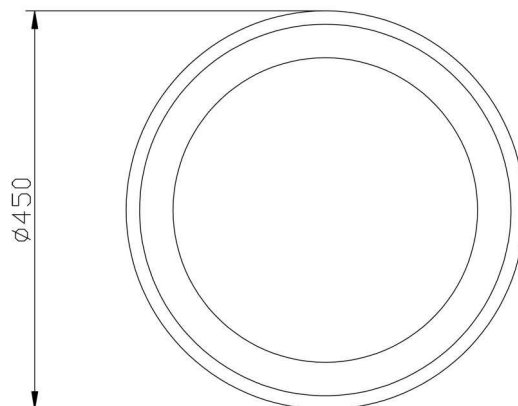

Artikel Nr.: 348128

Deckenaufbauleuchte, Sculptoris 45, Silber, 220-240V AC/50-60Hz, 26,00 W, Warmweiß

Lichtrichtung

Dreh- und Schwenkbereich	feststehend
Neigungswinkel	
Abstrahlverhalten	
Reflektor / Linse	

Abmessungen und Gewicht

Länge	
Breite	
Höhe	130 mm
Durchmesser	450 mm
Deckenabhängung	
Gewicht	1630 g

Sockelmaß

Länge	
Breite	
Höhe	22 mm
Durchmesser	395 mm