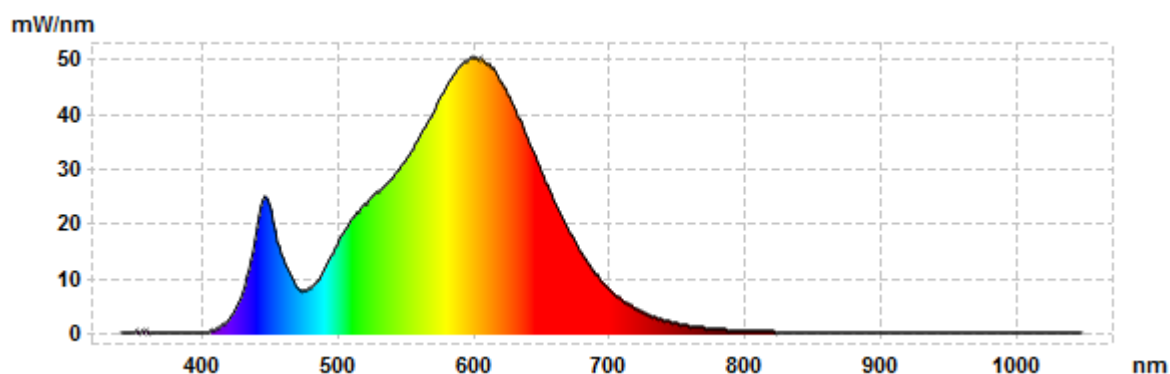

Spectrum Test Report

DEKO-LIGHT
ELEKTRONIK VERTRIEBS GMBH

Client name:	Deko-Light Elektronik Vertriebs GmbH	Report time:	2018-02-15
Item No:	565332_ww	Model name:	Deckeneinbauleuchte SMD 195

Results

Spectrum

CIE 1931 2° observer		CIE 1964 10° observer		Color Parameters	
x	0.4380	x	0.4445	CCT [k]	2991
y	0.4052	y	0.3995	Chromaticity Error	0.003
u'	0.2508	u'	0.2575	Color Peak	603.05
v'	0.5220	v'	0.5207	Color Peak Value	50.57
				Color Dominant	582.8
				Radiometric	7.5544
Rendering Indices		Ra	81.5		
R1	79.3	R8	58.5		
R2	88.8	R9	4.4	Electrical Parameters	
R3	96.7	R10	74.9	Luminous [lm]	2472.07
R4	80.1	R11	79.2	Luminous Efficacy [lm/W]	96.1895
R5	79.5	R12	70.5	Power [W]	25,7
R6	86.2	R13	81.2	Current [A]	0
R7	83.2	R14	98.4	Voltage [V]	230