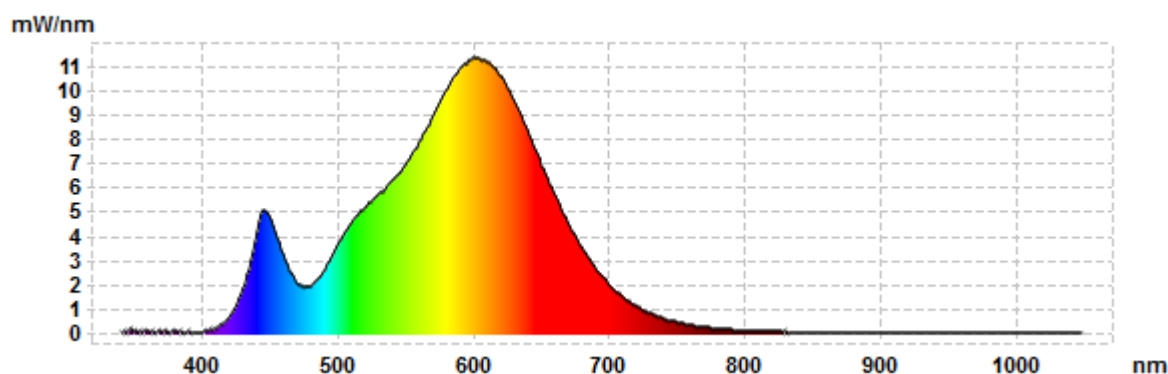

Spectrum Test Report

DEKO-LIGHT
ELEKTRONIK VERTRIEBS GMBH

Client name:	Deko-Light Elektronik Vertriebs GmbH	Report time:	2018-07-16
Item No:	565338	Model name:	Deckeneinbauleuchte, SMD 68

Results

Spectrum

CIE 1931 2° observer		CIE 1964 10° observer		Color Parameters	
x	0.4403	x	0.4465	CCT [k]	2935
y	0.4031	y	0.3978	Chromaticity Error	0.004
u'	0.2532	u'	0.2595	Color Peak	605.84
v'	0.5215	v'	0.5203	Color Peak Value	11.35
				Color Dominant	583.4
				Radiometric	1.7264
Rendering Indices		Ra	82.6		
R1	80.7	R8	60.0		
R2	90.0	R9	9.7	Electrical Parameters	
R3	96.7	R10	77.5	Luminous [lm]	552.82
R4	80.9	R11	80.2	Luminous Efficacy [lm/W]	86.3788
R5	81.0	R12	74.1	Power [W]	6,4
R6	87.9	R13	82.7	Current [A]	0
R7	83.3	R14	98.6	Voltage [V]	230