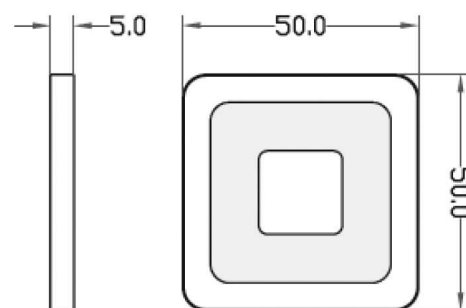

Möbelaufbauleuchte, Paty Eckig, silberfarben, 12V DC, 2,50 W, Warmweiß

Lichtrichtung

Dreh- und Schwenkbereich	feststehend
Neigungswinkel	
Abstrahlverhalten	
Reflektor / Linse	

Abmessungen und Gewicht

Länge	50 mm
Breite	50 mm
Höhe	5 mm
Durchmesser	
Einbautiefe	
Gewicht	39 g

Light Technical Data

Bulb	LED-module fixed
Colour Designation	warmwhite
Colour temperature	3000 K
Luminous flux	160 lm
Beam angle	120°
LED type	SMD
LED quantity	12
Spectral power distribution	582 nm

Article no.: 687127

Surface mounted furniture lamp, Paty Square, silver, 12V DC, 2,50 W, warmwhite

Light Direction

Rotating and tilting range	fixed
Angle of inclination	
Radiation direction	
Reflector / lense	

**Dimensions & Weight**

Length	50 mm
Width	50 mm
Height	5 mm
Diameter	
Mounting Depth	
Product Weight	39 g

Cut-out dimensions

Length	
Width	
Diameter	

Article no.: 687127

Surface mounted furniture lamp, Paty Square, silver, 12V DC, 2,50 W, warmwhite