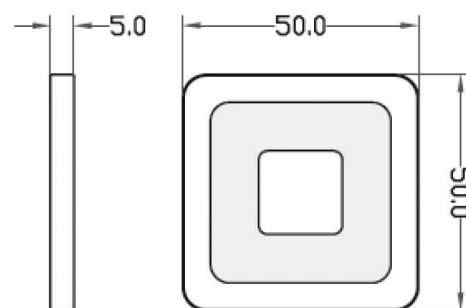

Lichttechnische Eigenschaften

Leuchtmittel	LED-Modul fest
Lichtfarbe	Warmweiß
Farbtemperatur	3000 K
Lichtstrom	160 lm
Abstrahlwinkel	120°
LED Typ	SMD
LED Anzahl	12
Strahlungsverteilung	582 nm

Artikel Nr.: 687127

Möbelaufbauleuchte, Paty Eckig, silberfarben, 12V DC, 2,50 W, Warmweiß

Lichtrichtung

Dreh- und Schwenkbereich	feststehend
Neigungswinkel	
Abstrahlverhalten	
Reflektor / Linse	

Abmessungen und Gewicht

Länge	50 mm
Breite	50 mm
Höhe	5 mm
Durchmesser	
Einbautiefe	
Gewicht	39 g

Length	50 mm
Width	50 mm
Height	5 mm
Diameter	
Mounting Depth	
Product Weight	39 g

Cut-out dimensions

Length	
Width	
Diameter	

Article no.: 687127

Surface mounted furniture lamp, Paty Square, silver, 12V DC, 2,50 W, warmwhite