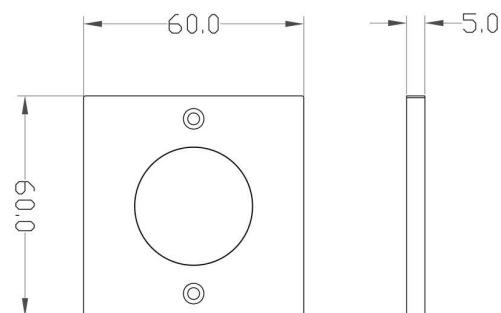

Artikel Nr.: 687128

Möbelaufbauleuchte, Fine I, Silbergrau RAL 7001, 12V DC, 3,00 W, Warmweiß

Lichtrichtung

Dreh- und Schwenkbereich	feststehend
Neigungswinkel	
Abstrahlverhalten	
Reflektor / Linse	symmetrisch

Abmessungen und Gewicht

Länge	60 mm
Breite	60 mm
Höhe	5 mm
Durchmesser	
Einbautiefe	
Gewicht	55 g

Ausschnittsmaß

Länge	
Breite	
Durchmesser