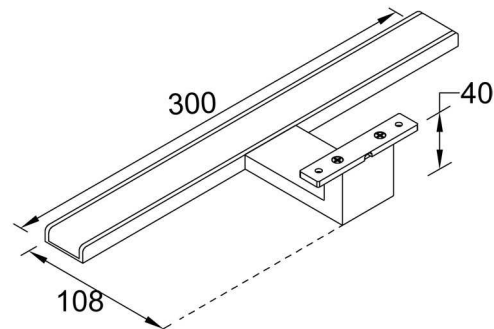

Article no.: 687080

Surface mounted furniture lamp, Situla I, silver, 220-240V AC/50-60Hz, 4,00 W, warm white + neutral white + coldwhite

Light Direction

Rotating and tilting range	fixed
Angle of inclination	
Radiation direction	
Reflector / lense	

Dimensions & Weight

Length	300 mm
Width	108 mm
Height	11 mm
Diameter	
Suspensions from ceiling	
Product Weight	200 g

Base dimensions

Length	46,5 mm
Width	25 mm
Height	40 mm
Diameter