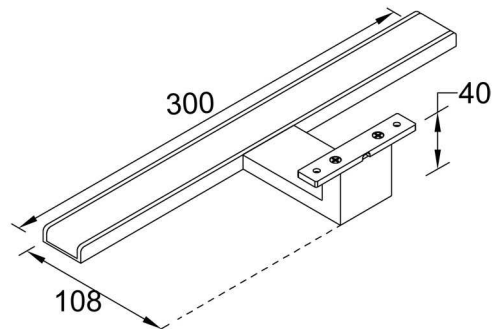

Artikel Nr.: 687080

Möbelaufbauleuchte, Situla I, silberfarben, 220-240V AC/50-60Hz, 4,00 W, Warmweiß + Neutralweiß + Kaltweiß

Lichtrichtung

Dreh- und Schwenkbereich	feststehend
Neigungswinkel	
Abstrahlverhalten	
Reflektor / Linse	

Abmessungen und Gewicht

Länge	300 mm
Breite	108 mm
Höhe	11 mm
Durchmesser	
Deckenabhängung	
Gewicht	200 g

Sockelmaß

Länge	46,5 mm
Breite	25 mm
Höhe	40 mm
Durchmesser