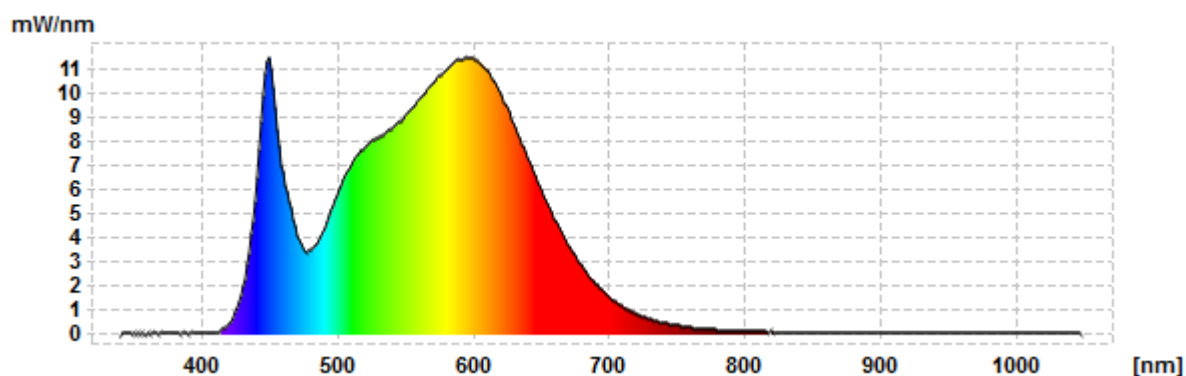

# Spectrum Test Report

**DEKO-LIGHT**  
ELEKTRONIK VERTRIEBS GMBH

<b>Client name:</b>	Deko Light Elektronik Vertriebs GmbH	<b>Report time:</b>	2017-05-15
<b>Item No:</b>	687092	<b>Model name:</b>	Badezimmer-Leuchte 800

## Results

### Spectrum

CIE 1931 2° observer		CIE 1964 10° observer		Color Parameters	
x	0.3856	x	0.3918	CCT [k]	3916
y	0.3839	y	0.3805	Chromaticity Error	0.003
u'	0.2257	u'	0.2310	Color Peak	595.59
v'	0.5054	v'	0.5049	Color Peak Value	11.55
				Color Dominant	578.5
				Radiometric	1.9877
Rendering Indices		Ra	83.9		
R1	82.0	R8	65.1		
R2	89.7	R9	10.3		
R3	95.9	R10	75.9	Luminous [lm]	656.21
R4	83.2	R11	82.7	Luminous Efficacy [lm/W]	58.0718
R5	82.3	R12	65.2	Power [W]	11,3
R6	86.2	R13	83.9	Current [A]	0
R7	86.6	R14	97.9	Voltage [V]	230
<b>Electrical Parameters</b>					