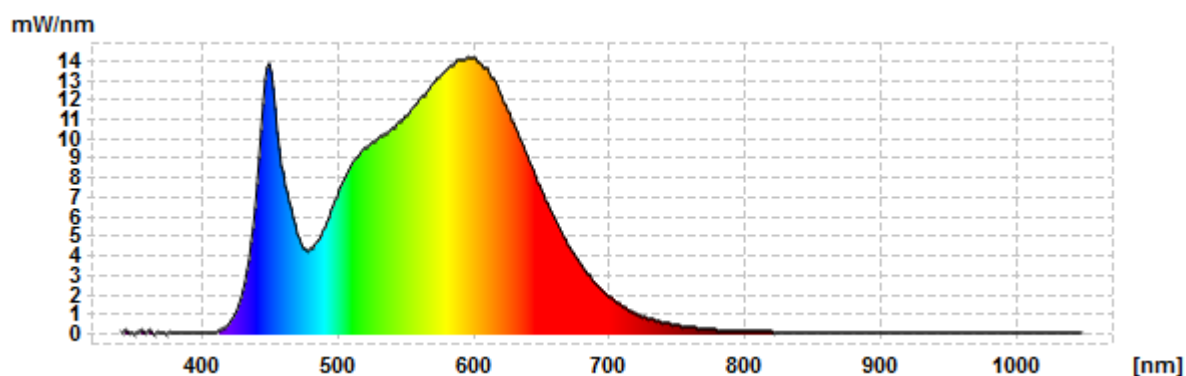

# Spectrum Test Report

**DEKO-LIGHT**  
ELEKTRONIK VERTRIEBS GMBH

<b>Client name:</b>	Deko Light Elektronik Vertriebs GmbH	<b>Report time:</b>	2017-05-15
<b>Item No:</b>	687094	<b>Model name:</b>	Badezimmer-Leuchte 1000

### Spectrum

CIE 1931 2° observer		CIE 1964 10° observer		Color Parameters	
x	0.3866	x	0.3929	CCT [k]	3898
y	0.3849	y	0.3817	Chromaticity Error	0.003
u'	0.2259	u'	0.2313	Color Peak	596.99
v'	0.5060	v'	0.5056	Color Peak Value	14.16
				Color Dominant	578.5
				Radiometric	2.4452
Rendering Indices		Ra	84.0		
R1	82.1	R8	65.2		
R2	89.8	R9	10.7	Electrical Parameters	
R3	96.0	R10	76.3	Luminous [lm]	806.10
R4	83.2	R11	82.7	Luminous Efficacy [lm/W]	57.1705
R5	82.3	R12	65.1	Power [W]	14,1
R6	86.4	R13	84.0	Current [A]	0
R7	86.7	R14	98.0	Voltage [V]	230