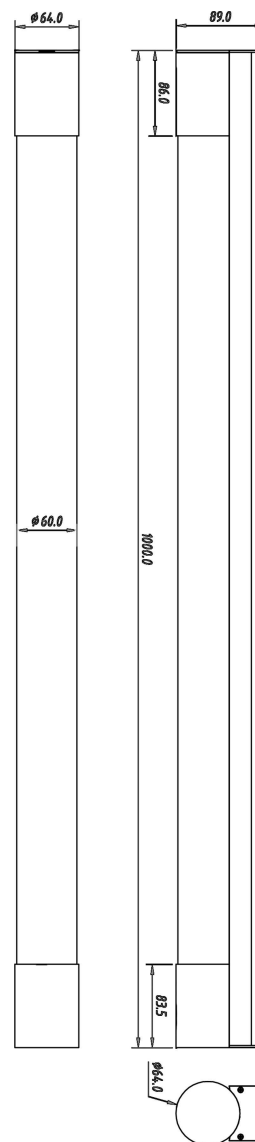

**Abmessungen und Gewicht**

Länge	1000 mm
Breite	89 mm
Höhe	64 mm
Durchmesser	64 mm
Deckenabhängung	
Gewicht	2100 g

**Sockelmaß**

Länge	1000 mm
Breite	40 mm
Höhe	64 mm
Durchmesser	

**Artikel Nr.: 687094**

**Technical Data**

**General Characteristics**

<b>Material</b>	aluminum
<b>Colour</b>	silver
<b>Optics</b>	chrome
<b>included in delivery</b>	5x wall bracket 6x screws with dowels

**Electrical Characteristics**

**Article no.: 687094**

Surface mounted furniture lamp, Aquarii 1000 incl. socket, silver, 220-240V AC/50-60Hz, 13,00 W, neutral white

**Light Direction**

Rotating and tilting range	fixed
Angle of inclination	
Radiation direction	
Reflector / lense	

**Dimensions & Weight**

Length	1000 mm
Width	89 mm
Height	64 mm
Diameter	64 mm
Suspensions from ceiling	
Product Weight	2100 g

**Base dimensions**

Length	1000 mm
Width	40 mm
Height	64 mm
Diameter	

**Article no.: 687094**