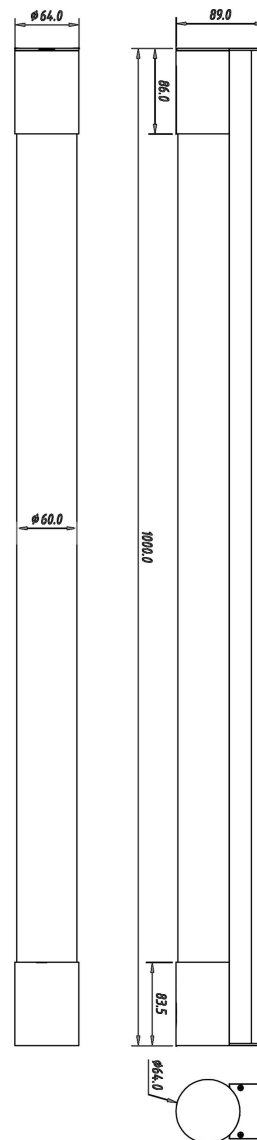

**Elektrische Daten**

<b>Leistung / Leistungsaufnahme</b>	13,00 W / 14,00 W
<b>Eingangsspannung</b>	220-240V AC/50-60Hz
<b>Eingangsstrom</b>	
<b>Fassung / Sockel</b>	
<b>Anzahl Sockel</b>	
<b>Netzgerät</b>	inkl. LED-Netzgerät
<b>Ansteuerung</b>	nicht dimmbar
<b>Anschlussmöglichkeit</b>	Anschlussbox
<b>Schutzklasse I, II, III</b>	I

**Lichttechnische Eigenschaften**

<b>Leuchtmittel</b>	LED-Modul fest
<b>Lichtfarbe</b>	Neutralweiß
<b>Farbtemperatur</b>	4000 K
<b>Lichtstrom</b>	640 lm
<b>Abstrahlwinkel</b>	115°
<b>LED Typ</b>	SMD
<b>LED Anzahl</b>	84
<b>Strahlungsverteilung</b>	578 nm

**Artikel Nr.: 687094**

Möbelaufbauleuchte, Aquarii 1000 inkl. Steckdose, Silber, 220-240V AC/50-60Hz, 13,00 W, Neutralweiß

**Lichtrichtung**

Dreh- und Schwenkbereich	feststehend
Neigungswinkel	
Abstrahlverhalten	
Reflektor / Linse	

**Abmessungen und Gewicht**

Länge	1000 mm
Breite	89 mm
Höhe	64 mm
Durchmesser	64 mm
Deckenabhängung	
Gewicht	2100 g

**Sockelmaß**

Länge	1000 mm
Breite	40 mm
Höhe	64 mm
Durchmesser	

**Artikel Nr.: 687094**