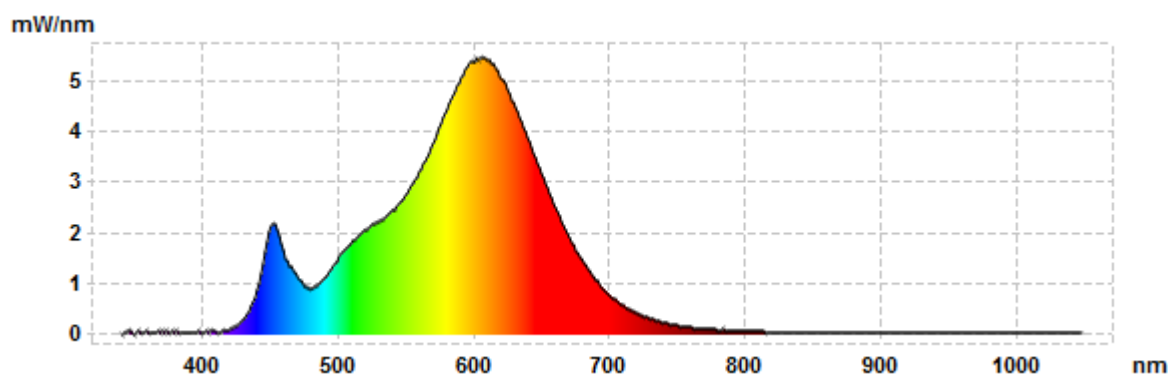

# Spectrum Test Report

**DEKO-LIGHT**  
ELEKTRONIK VERTRIEBS GMBH

<b>Client name:</b>	Deko-Light Elektronik Vertriebs GmbH	<b>Report time:</b>	2018-02-07
<b>Item No:</b>	687035	<b>Model name:</b>	Möbelaufbauleuchte Fine II

### Spectrum

CIE 1931 2° observer		CIE 1964 10° observer		Color Parameters	
<b>x</b>	<b>0.4606</b>	x	0.4668	<b>CCT [k]</b>	<b>2645</b>
<b>y</b>	<b>0.4050</b>	y	0.4015	Chromaticity Error	0.004
<b>u'</b>	0.2655	<b>u'</b>	0.2712	Color Peak	606.77
<b>v'</b>	0.5253	<b>v'</b>	0.5249	Color Peak Value	5.49
				Color Dominant	585.2
				Radiometric	0.7355
Rendering Indices		<b>Ra</b>	<b>81.7</b>		
R1	81.2	R8	54.0		
R2	93.4	R9	3.7	Electrical Parameters	
R3	92.1	R10	85.9	<b>Luminous [lm]</b>	<b>237.72</b>
R4	79.0	R11	79.4	Luminous Efficacy [lm/W]	106.5032
R5	82.1	R12	79.4	Power [W]	2,232
R6	93.4	R13	84.3	Current [A]	0.186
R7	78.6	R14	96.4	Voltage [V]	12