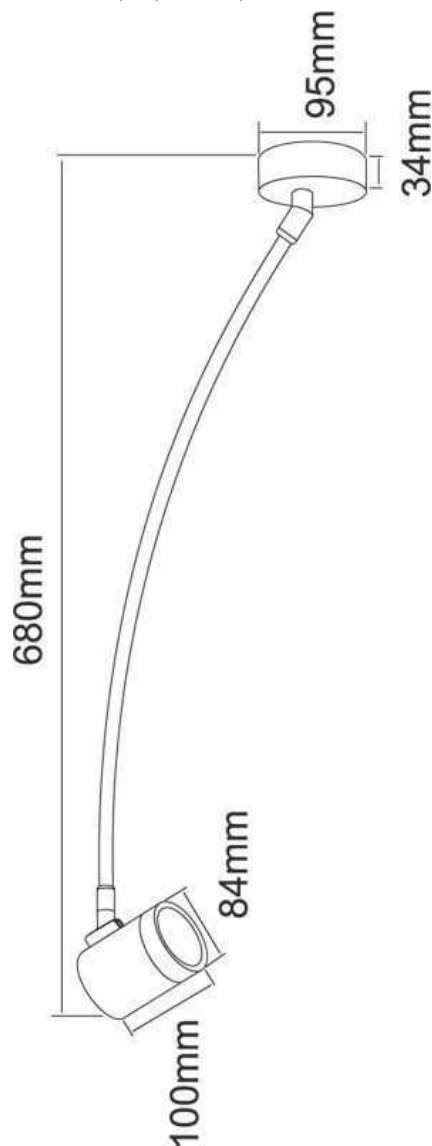

**Abmessungen und Gewicht**

Länge	680,00
Breite	0,00
Höhe	100,00
Durchmesser	84,00
Deckenabhängung	0,00
Gewicht	800 g

**Sockelmaß**

Länge	0,00
Breite	0,00
Höhe	34,00
Durchmesser	95,00

**Artikel Nr.: 688008**

**Light Technical Data**

<b>Bulb</b>	LED-module fixed
<b>Colour Designation</b>	warmwhite
<b>Colour temperature</b>	3000 K
<b>Luminous flux</b>	810 lm
<b>Beam angle</b>	53°
<b>LED type</b>	AC COB
<b>LED quantity</b>	1
<b>Spectral power distribution</b>	582 nm

**Article no.: 688008**

Display lamp, Mobby II, Black grey RAL 7021, 220-240V AC/50-60Hz, 9,00 W, warmwhite

**Light Direction**

<b>Rotating and tilting range</b>	rotatable-swivel
<b>Angle of inclination</b>	90°
<b>Radiation direction</b>	
<b>Reflector / lense</b>	symmetrisch

**Dimensions & Weight**

<b>Length</b>	680,00
<b>Width</b>	0,00
<b>Height</b>	100,00
<b>Diameter</b>	84,00
<b>Suspensions from ceiling</b>	0,00
<b>Product Weight</b>	800 g

**Base dimensions**

<b>Length</b>	0,00
<b>Width</b>	0,00
<b>Height</b>	34,00
<b>Diameter</b>	95,00