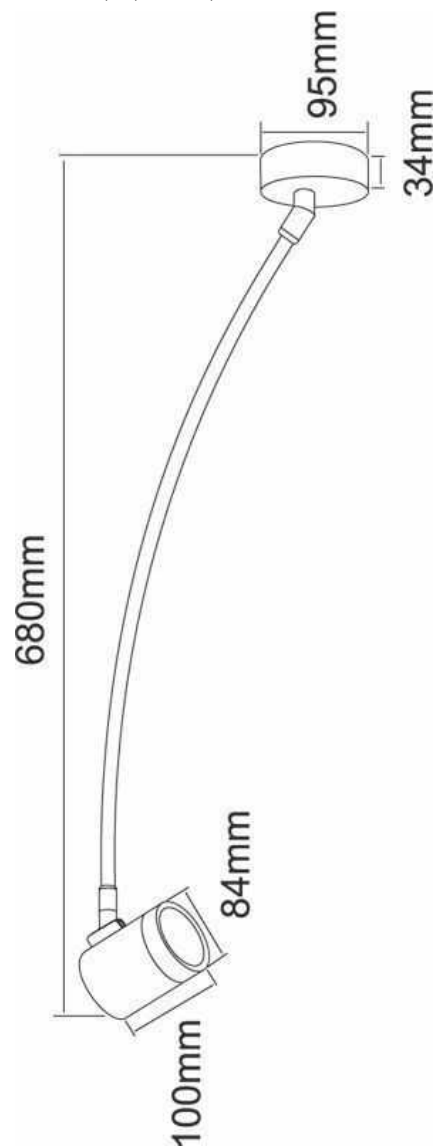

**Elektrische Daten**

<b>Leistung / Leistungsaufnahme</b>	9,00 W / 9,90 W
<b>Eingangsspannung</b>	220-240V AC/50-60Hz
<b>Eingangsstrom</b>	
<b>Fassung / Sockel</b>	
<b>Anzahl Sockel</b>	
<b>Netzgerät</b>	inkl. LED-Netzgerät
<b>Ansteuerung</b>	Phasenanschnitt oder Phasenabschnitt
<b>Anschlussmöglichkeit</b>	Klemme
<b>Schutzklasse I, II, III</b>	I

**Artikel Nr.: 688008**

Displayleuchte, Mobby II, Schwarzgrau RAL 7021, 220-240V AC/50-60Hz, 9,00W, Warmweiß

**Lichtrichtung**

Dreh- und Schwenkbereich	dreh-schwenkbar
Neigungswinkel	90°
Abstrahlverhalten	
Reflektor / Linse	symmetrisch

**Abmessungen und Gewicht**

Länge	680,00
Breite	0,00
Höhe	100,00
Durchmesser	84,00
Deckenabhängung	0,00
Gewicht	800 g

**Sockelmaß**

Länge	0,00
Breite	0,00
Höhe	34,00
Durchmesser	95,00

**Artikel Nr.: 688008**

**Dimensions & Weight**

<b>Length</b>	680,00
<b>Width</b>	0,00
<b>Height</b>	100,00
<b>Diameter</b>	84,00
<b>Suspensions from ceiling</b>	0,00
<b>Product Weight</b>	800 g

**Base dimensions**

<b>Length</b>	0,00
<b>Width</b>	0,00
<b>Height</b>	34,00
<b>Diameter</b>	95,00