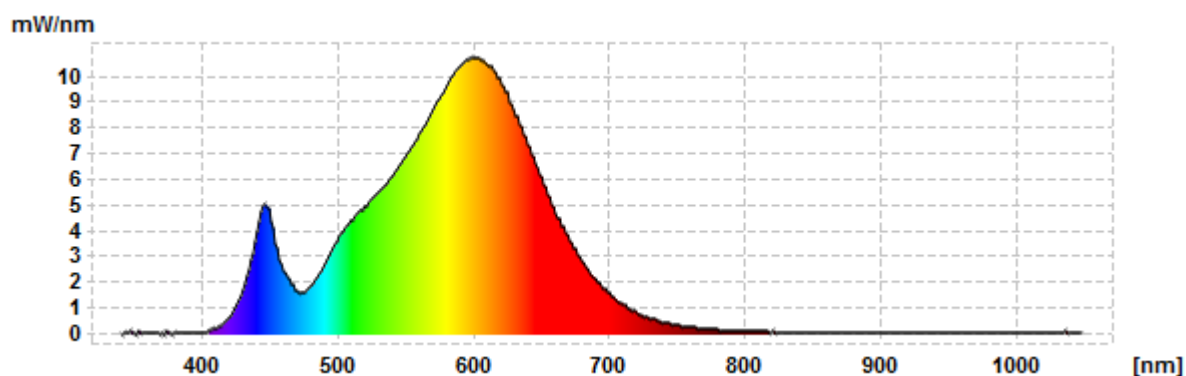

# Spectrum Test Report

**DEKO-LIGHT**  
ELEKTRONIK VERTRIEBS GMBH

<b>Client name:</b>	Deko-Light Elektronik Vertriebs GmbH	<b>Report time:</b>	2016-09-08
<b>Item No:</b>	688011	<b>Model name:</b>	Display Lamp

## Results

### Spectrum

CIE 1931 2° observer		CIE 1964 10° observer		Color Parameters	
x	0.4398	x	0.4467	CCT [k]	3003
y	0.4104	y	0.4045	Chromaticity Error	0.003
u'	0.2497	u'	0.2567	Color Peak	604.45
v'	0.5243	v'	0.5230	Color Peak Value	10.76
				Color Dominant	582.1
<b>Rendering Indices</b>		Ra	80.4	Radiometric	1.5715
R1	77.7	R8	56.2		
R2	87.8	R9	-2.0	<b>Electrical Parameters</b>	
R3	96.9	R10	72.8	Luminous [lm]	527.36
R4	78.9	R11	77.5	Luminous Efficacy [lm/W]	69.1169
R5	77.9	R12	68.9	Power [W]	7,63
R6	84.9	R13	79.6	Current [A]	0
R7	82.9	R14	98.4	Voltage [V]	230