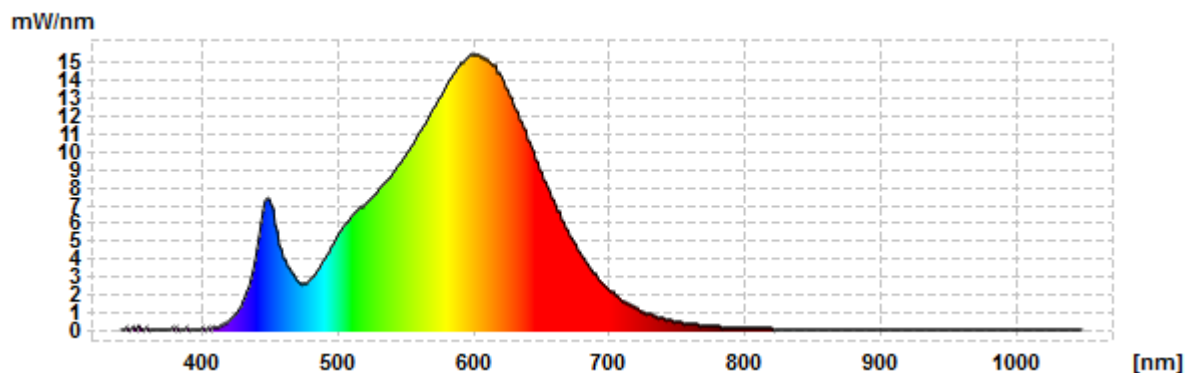

# Spectrum Test Report

**DEKO-LIGHT**  
ELEKTRONIK VERTRIEBS GMBH

<b>Client name:</b>	Deko-Light Elektronik Vertriebs GmbH	<b>Report time:</b>	2016-09-22
<b>Item No:</b>	688012	<b>Model name:</b>	Display Lamp

### Spectrum

CIE 1931 2° observer		CIE 1964 10° observer		Color Parameters	
x	0.4406	x	0.4477	CCT [k]	2994
y	0.4110	y	0.4059	Chromaticity Error	0.003
u'	0.2500	u'	0.2567	Color Peak	602.59
v'	0.5246	v'	0.5237	Color Peak Value	15.45
				Color Dominant	582.1
				Radiometric	2.2721
Rendering Indices		Ra	81.4		
R1	79.0	R8	57.5		
R2	89.1	R9	1.9	Electrical Parameters	
R3	97.2	R10	75.5	Luminous [lm]	757.73
R4	79.5	R11	78.2	Luminous Efficacy [lm/W]	77.0054
R5	79.1	R12	69.4	Power [W]	9,84
R6	86.6	R13	81.1	Current [A]	0
R7	83.2	R14	98.7	Voltage [V]	230