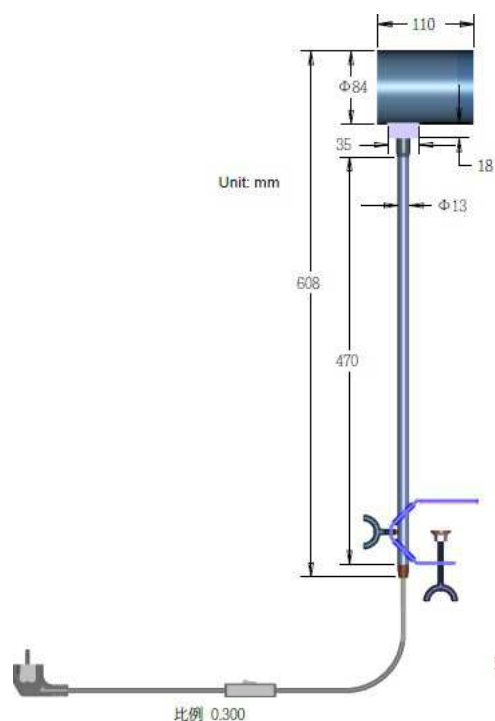

Article no.: 688012

Display lamp, Moba, silver, 220-240V AC/50-60Hz, 9,00 W, warmwhite

Light Direction

Rotating and tilting range	rotatable-swivel
Angle of inclination	90 °
Radiation direction	
Reflector / lense	

Dimensions & Weight

Length	
Width	110 mm
Height	608 mm
Diameter	84 mm
Product Weight	1160 g

Absolute maximum ratings

The LED will get damaged and the lifetime will decrease when you overrun absolute maximum ratings.

Working temperature	-20°C - +40°C
Storage temperature	-10°C - +60°C
IP - Code	IP 20