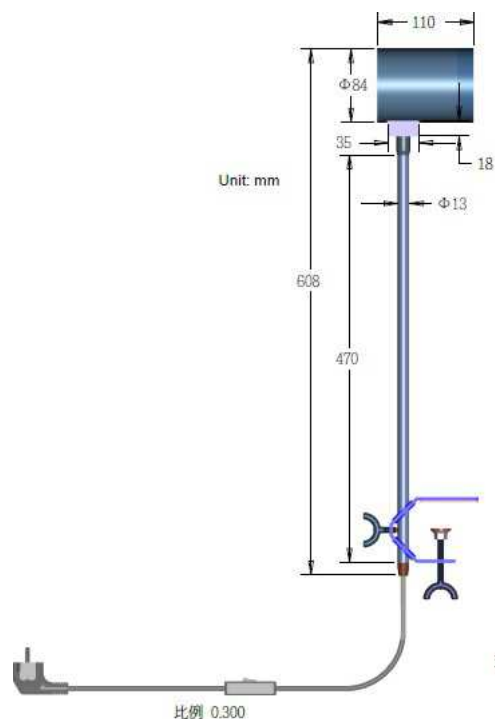

Artikel Nr.: 688012

Displayleuchte, Moba, Silber, 220-240V AC/50-60Hz, 9,00 W, Warmweiß

Lichtrichtung

Dreh- und Schwenkbereich	dreh-schwenkbar
Neigungswinkel	90 °
Abstrahlverhalten	
Reflektor / Linse	

Abmessungen und Gewicht

Länge	
Breite	110 mm
Höhe	608 mm
Durchmesser	84 mm
Gewicht	1160 g

Grenzwerte

Die Überschreitung der Grenzwerte und Betriebsspannung führt zu einer starken Verkürzung der Lebensdauer sowie Zerstörung der LED Module.

Betriebstemperatur	-20°C - +40°C
Lagertemperatur	-10°C - +60°C
IP - Schutzart	IP 20