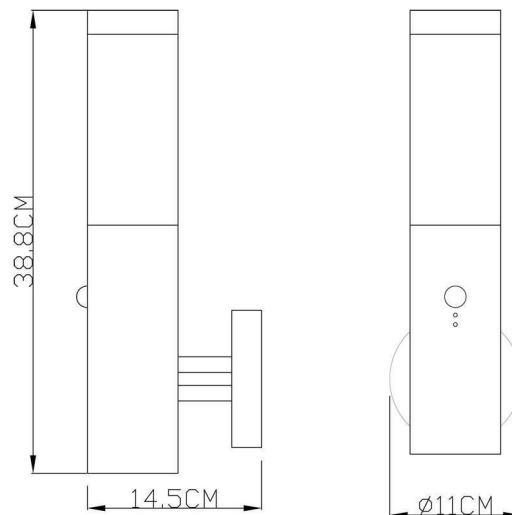

Abmessungen und Gewicht

Länge	0,00
Breite	145,00
Höhe	388,00
Durchmesser	75,00
Deckenabhängung	0,00
Gewicht	719 g

Sockelmaß

Länge	0,00
Breite	0,00
Höhe	25,00
Durchmesser	110,00

Artikel Nr.: 730034

Wandaufbauleuchte, Nova II, silberfarben, 220-240V AC/50-60Hz, 1x max. 40,00 W

Dimensions & Weight

Length	0,00
Width	145,00
Height	388,00
Diameter	75,00
Suspensions from ceiling	0,00
Product Weight	719 g

Base dimensions

Length	0,00
Width	0,00
Height	25,00
Diameter	110,00

Article no.: 730034