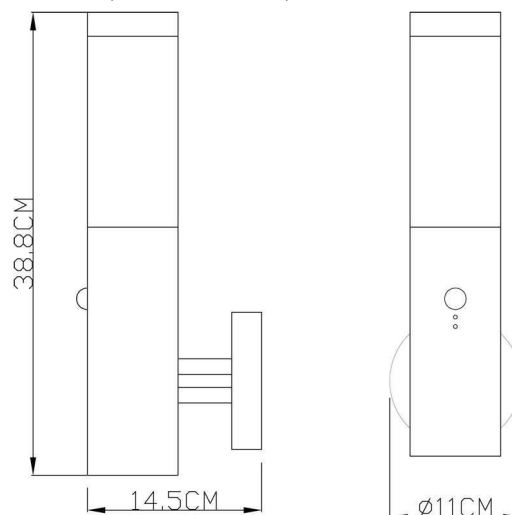

Abmessungen und Gewicht

Länge	0,00
Breite	145,00
Höhe	388,00
Durchmesser	75,00
Deckenabhängung	0,00
Gewicht	719 g

Sockelmaß

Länge	0,00
Breite	0,00
Höhe	25,00
Durchmesser	110,00

Artikel Nr.: 730034

Wandaufbauleuchte, Nova II, silberfarben, 220-240V AC/50-60Hz, 1x max. 40,00 W

Dimensions & Weight

Length	0,00
Width	145,00
Height	388,00
Diameter	75,00
Suspensions from ceiling	0,00
Product Weight	719 g

Base dimensions

Length	0,00
Width	0,00
Height	25,00
Diameter	110,00

Article no.: 730034