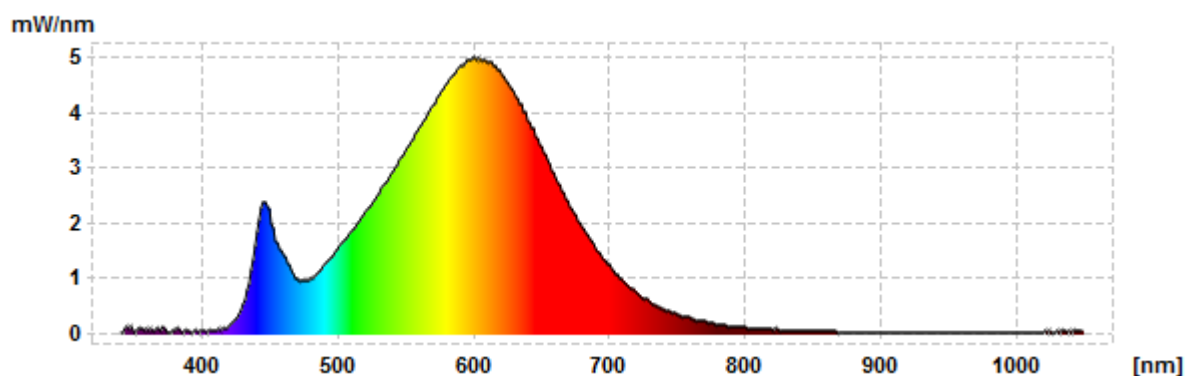

# Spectrum Test Report

<b>Client name:</b>	Deko-Light Elektronik Vertriebs GmbH	<b>Report time:</b>	2017-03-01
<b>Item No:</b>	730255_ww	<b>Model name:</b>	Bodeneinbauleuchte II

## Results

### Spectrum

CIE 1931 2° observer		CIE 1964 10° observer		Color Parameters	
<b>x</b>	<b>0.4433</b>	x	0.4500	<b>CCT [k]</b>	<b>2925</b>
<b>y</b>	<b>0.4078</b>	y	0.4025	Chromaticity Error	0.003
u'	0.2531	u'	0.2598	Color Peak	601.19
v'	0.5238	v'	0.5227	Color Peak Value	5.00
				Color Dominant	582.9
<b>Rendering Indices</b>		<b>Ra</b>	<b>81.7</b>	Radiometric	0.8046
R1	79.4	R8	61.6		
R2	89.0	R9	12.7	<b>Electrical Parameters</b>	
R3	96.5	R10	74.2	<b>Luminous [lm]</b>	<b>249.60</b>
R4	78.9	R11	75.8	Luminous Efficacy [lm/W]	62.3991
R5	78.9	R12	68.1	Power [W]	4
R6	85.0	R13	81.2	Current [A]	0
R7	84.6	R14	98.0	Voltage [V]	230